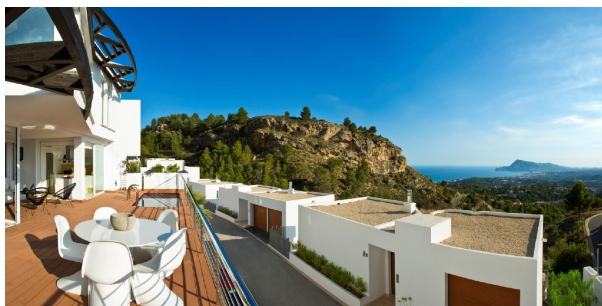

chalet en venta Altea, Marina Baixa

Villa Plenum está proyectada en una parcela con espectaculares vistas al mar en la exclusiva comunidad Azure Altea Homes 2, que alberga grandes villas de lujo. Su ubicación en la Sierra de Altea, una de las zonas más cotizadas de la Costa Blanca Norte, potencia más si cabe su atractivo. Una villa que engloba diseño, eficiencia y calidad. Dispone de una distribución pensada para aprovechar al máximo la capacidad del terreno y potenciar el disfrute de sus vistas al mar desde sus estancias. Se accede por la planta alta, en la que entramos al hall, comunicado con el garaje para dos vehículos. A través de las escaleras o el ascensor bajamos a la planta intermedia, dónde se encuentran el dormitorio principal y dos dormitorios adicionales. El dormitorio principal dispone de baño en suite, vestidor y acceso a terraza privada. Los otros dos dormitorios tienen también cada uno su baño en suite, amplios armarios roperos y comparten terraza. En planta baja se ubican las zonas de día, un espacio abierto y luminoso: cocina con isla central comunicada con uno de los porches y terraza exterior, en la que la piscina sinfín nos va a llevar al mar sin movernos de casa. Un amplio salón comedor, con grandes ventanales y con acceso a un segundo porche y a la terraza principal de la vivienda, es una de las joyas de esta villas. En esta planta también se encuentra el lavadero, un aseo de cortesía interior y uno exterior, además del acceso al ascensor que nos comunica con toda la vivienda. Los espacios exteriores cobran una especial relevancia en esta propiedad, ya que sus maravillosas vistas y el clima mediterráneo nos invitan a vivir el exterior. Varias terrazas, porches y zonas ajardinadas, completan el diseño de ésta sensacional villa en Altea.