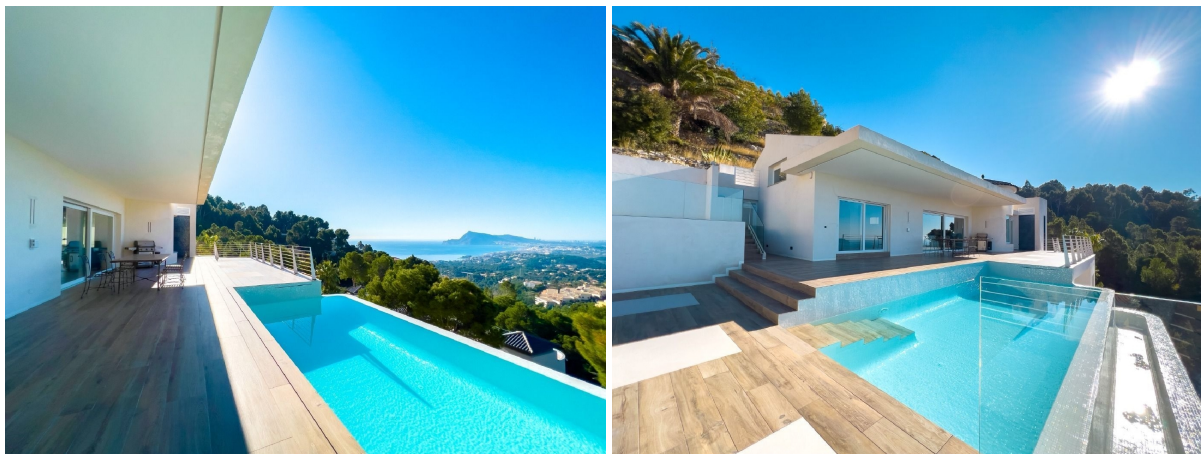

chalet en venta Altea, Marina Baixa

Moderna villa de 4 plantas en venta en una tranquila zona verde de Altea, que ofrece vistas panorámicas al mar y a las montañas. Construida en una parcela de 814 m2, incluye múltiples terrazas, una piscina y amplias zonas exteriores. La planta baja cuenta con un amplio garaje y espacio para un ascensor. Un nivel más arriba hay una superficie de 40 m2 ideal para un gimnasio o suite de invitados. La planta de entrada principal incluye dos dormitorios en suite con terrazas privadas, un baño de invitados y lavadero. La planta superior tiene un gran espacio de estar de concepto abierto con una cocina Porcelanosa, acceso a la terraza principal con piscina infinita, zona de barbacoa y baño exterior. Equipado con calefacción por suelo radiante, aire acondicionado en cada habitación y control de casa inteligente.