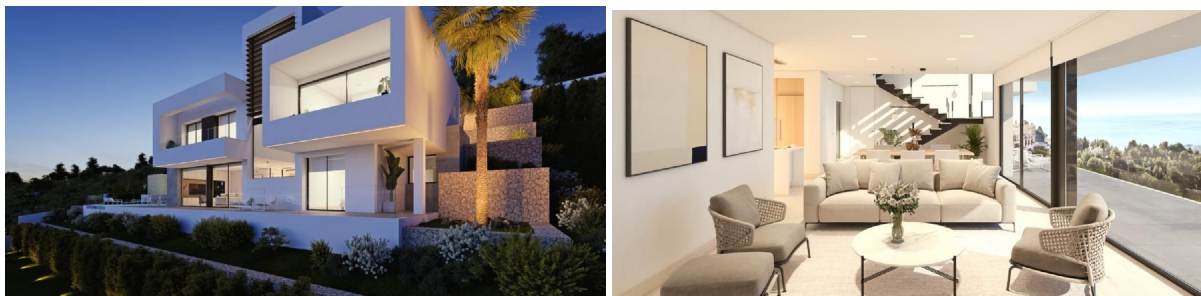

## chalet en venta Altea, Marina Baixa

En la hermosa localidad de Altea, ubicada en la Costa Blanca Norte, se presenta una impresionante villa que redefine el concepto de lujo. Esta obra nueva ofrece vistas panorámicas al mar y combina un diseño minimalista con acabados de alta calidad, distribuida en dos plantas para maximizar el confort y la elegancia.~~En la planta superior, encontrarás un amplio garaje con espacio para dos vehículos y un acogedor hall de entrada que conecta con el resto de la vivienda. Tres de los principales dormitorios están situados en la planta intermedia, cada uno con su propio baño en suite y armarios empotrados. Uno de estos dormitorios ofrece acceso a una terraza privada, perfecta para disfrutar de las inigualables vistas al mar, e incluye un elegante vestidor.~~La planta principal está organizada de manera inteligente en dos zonas separadas por un funcional recibidor y una escalera. En un lado, se encuentra el cuarto dormitorio con baño en suite y acceso directo a la terraza principal, equipada con un encantador porche. Al otro lado, un aseo de cortesía lleva a la moderna cocina americana, que incluye una isla central ideal para desayunar. Desde el comedor, se accede directamente a un porche que prolonga el salón principal, donde la abundante luz natural del clima mediterráneo crea un ambiente acogedor.~~El exterior de la villa es igualmente espectacular, con múltiples porches y una espaciosa terraza que conduce a una piscina infinita. Disfruta de las vistas al mar sin interrupciones, complementadas con comodidades de lujo como un ascensor, sistema de seguridad avanzado, calefacción por suelo radiante, aire acondicionado, y jardines diseñados con esmero.~~Vivir en esta propiedad es disfrutar del inigualable encanto de Altea, donde la perfecta combinación de diseño, confort y vistas impresionantes lo convierten en un lugar excepcional para llamar hogar.