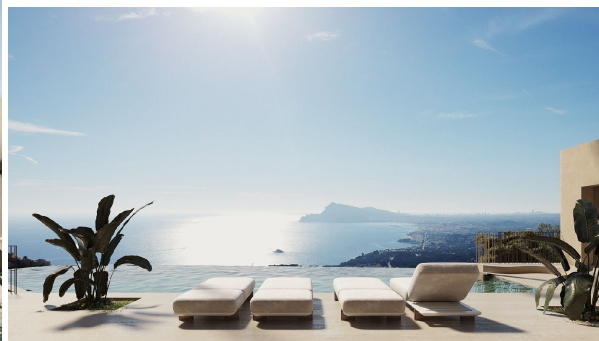

## chalet en venta Altea, Marina Baixa

REMAX Inmomás te presenta una espectacular villa ubicada en la pintoresca Altea, que ofrece impresionantes vistas al mar. A solo 2 km de la costa, esta propiedad combina el lujo con la tranquilidad del entorno mediterráneo. El diseño contemporáneo y sofisticado de esta villa asegura un estilo de vida exclusivo para quienes desean comprar una vivienda nueva en una ubicación privilegiada.~~El espacio exterior ha sido concebido para maximizar el disfrute y la comodidad. Un jardín privado se extiende como un oasis personal, ideal para relajarse. La amplia terraza invita a deleitarse con las vistas al mar mientras se disfruta del clima mediterráneo. La piscina privada es perfecta para los días cálidos, y una elegante pérgola ofrece un rincón acogedor donde disfrutar de momentos al aire libre.~~Pensada para ofrecer confort y funcionalidad, el interior de esta villa cuenta con cuatro dormitorios y tres baños, haciendo que sea ideal tanto para familias como para recibir visitas. Los suelos cerámicos no solo aportan modernidad sino que son fáciles de mantener. Equipada con aire acondicionado y calefacción por suelo radiante, garantiza bienestar durante todo el año. La incorporación de domótica junto a un videoportero incrementa tanto seguridad como comodidad. Electrodomésticos incluidos hacen más sencilla la vida diaria, mientras que los armarios empotrados ofrecen amplio espacio para almacenamiento.~~