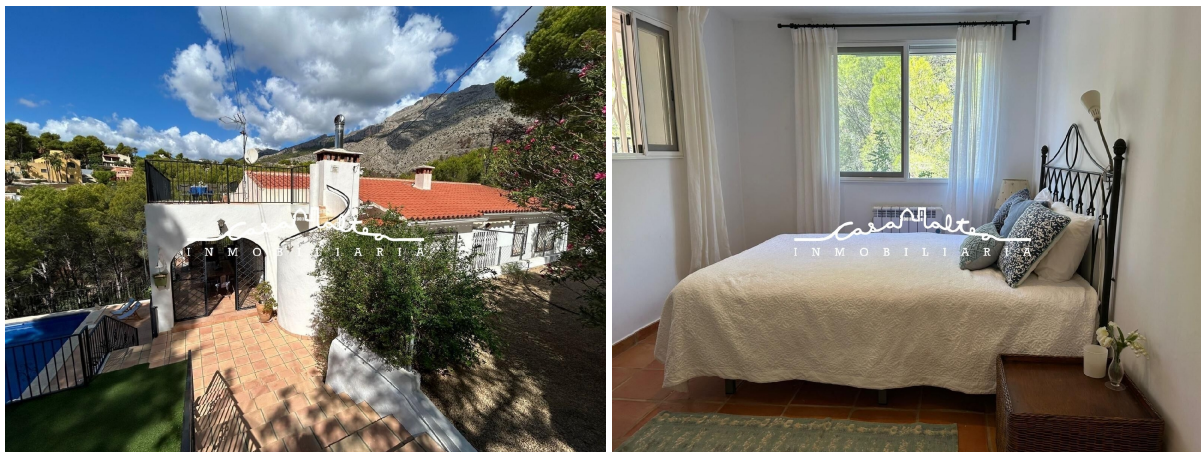

## chalet en venta Altea La Vella, Marina Baixa

Elegante villa ubicada en un entorno natural y con toda la comodidad moderna. La propiedad cuenta con vistas panorámicas a las montañas y al bosque desde múltiples terrazas.~~La residencia principal ha sido renovada hace poco tiempo y cuenta con un amplio salón-comedor de planta abierta con chimenea, conectado con la amplia terraza semi-acristalada. Una cocina abierta totalmente equipada. ~Esta planta también alberga tres luminosos dormitorios y dos baños, incluyendo una suite principal con baño privado.~~En la planta baja, con entrada independiente, se encuentra el apartamento de invitados de dos dormitorios. Incluye una cocina americana, un cómodo salón-comedor, un baño completo y dos terrazas privadas, una de ellas a la sombra de los árboles para relajarse en la naturaleza. ~Desde aquí, se accede directamente a la piscina privada. ~Podrás disfrutar del sol y la tranquilidad desde la zona de solárium de más de 20m2 ubicado en la azotea.~~La villa está equipada con aire acondicionado en la planta superior, radiadores eléctricos en todas partes y amplio estacionamiento en el lugar para varios vehículos.~A solo 15 minutos de la playa y del pintoresco casco antiguo de Altea.~~Fuerte potencial de alquiler y reventa a largo plazo en una zona muy solicitada. Contacta con nosotros para más información y para ir a ver la villa. ¡Te esperamos!