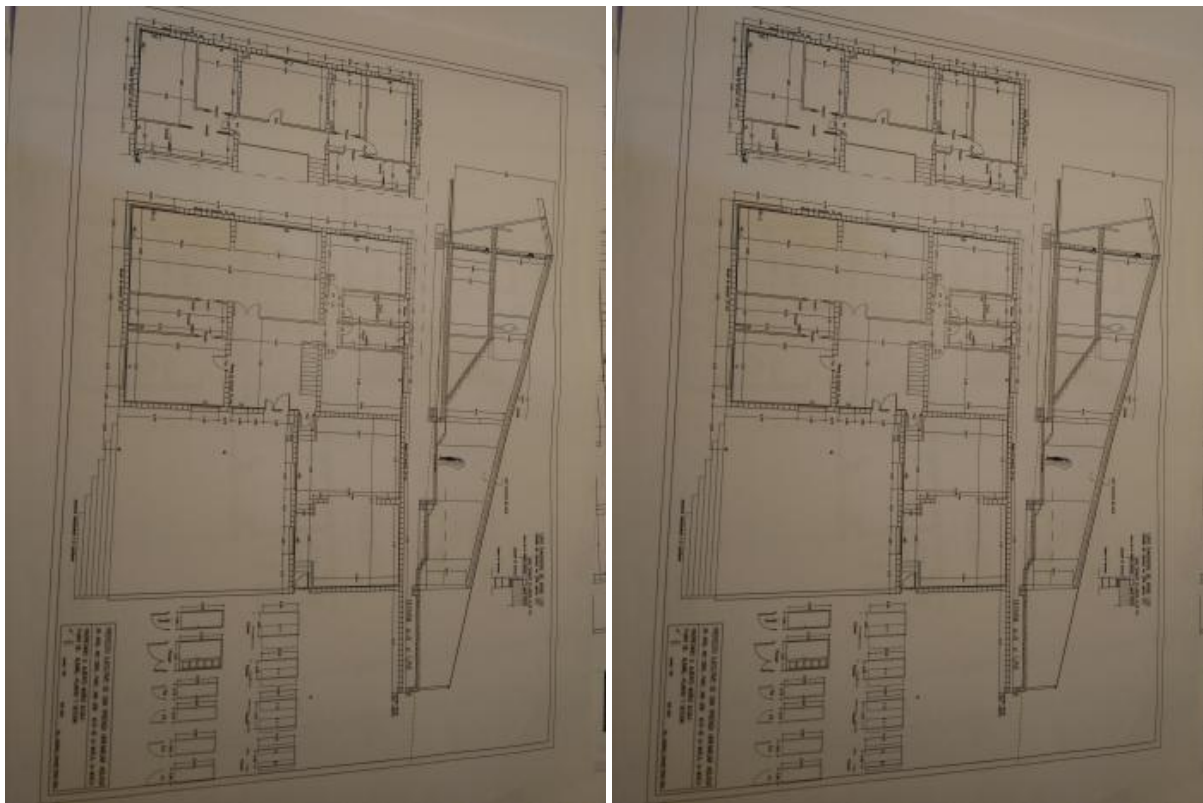

chalet en venta Alto De La Muela, Valdejalón

chalet individual, nuevo a estrenar!!!!

con 320 m útiles de vivienda y 13450 m de parcela, en dos alturas, con dos vestidores, dos salones de 46 y 55 m cada uno, baños separado wáter y lavabo, lavadero-cuarto plancha con tendedero, despensa y office. con garaje cubierto y descubierto.... posibilidad de piscina, jardín y zona para placas solares

cubierta ventilada, calefacción aerotermia con suelo caliente y frío por agua, muros de carga con cámara aire y tabiquero lucido, inmejorables aislamientos

orientación sur, mucha luz

no es un chalet, es la casa de tu vida!!