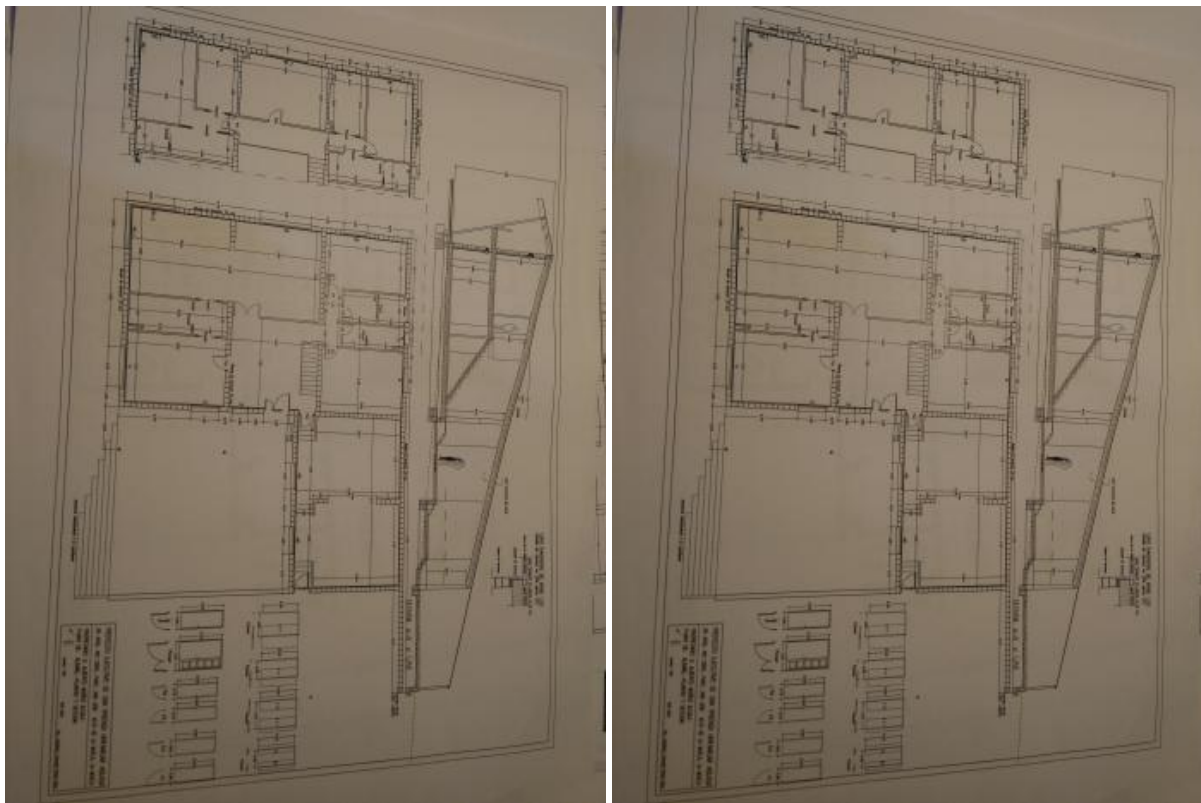

chalet en venta Alto De La Muela, Valdejalón

chalet individual, nuevo a estrenar!!!!

con 320 m útiles de vivienda y 13450 m de parcela, en dos alturas, con dos vestidores, dos salones de 46 y 55 m cada uno, baños separado wáter y lavabo, lavadero-cuarto plancha con tendedero, despensa y office. con garaje cubierto y descubierto.... posibilidad de piscina, jardín y zona para placas solares

cubierta ventilada, calefacción aerotermia con suelo caliente y frío por agua, muros de carga con cámara aire y tabiquero lucido, inmejorables aislamientos

orientación sur, mucha luz

no es un chalet, es la casa de tu vida!!