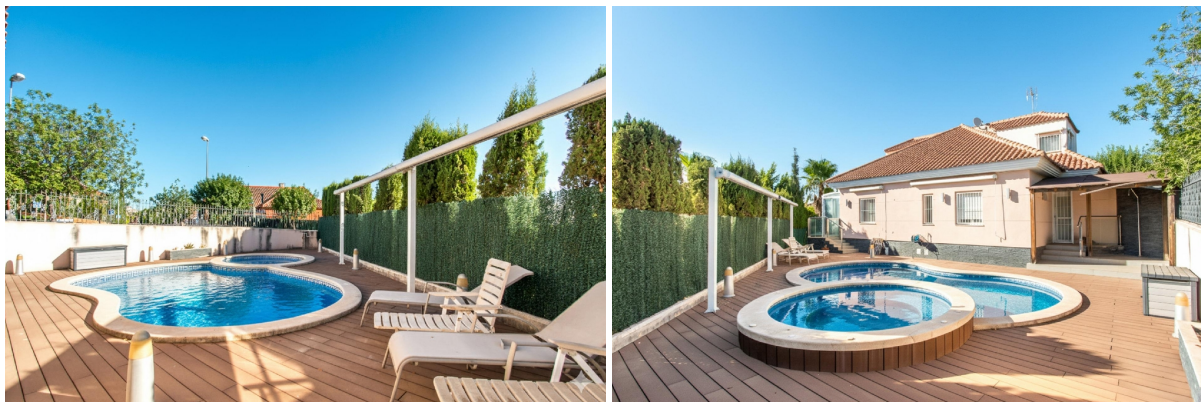

chalet en venta Altorreal, Vega Media Del Segura

Descubre este impresionante chalet ubicado en la exclusiva zona de Altorreal. Esta propiedad cuenta con una parcela de 550 m2 y una superficie construida de 151 m2 y útil de 132 m2. Su orientación sureste permite disfrutar del sol durante gran parte del día. El chalet dispone de cuatro habitaciones dobles perfectamente distribuidas y tres baños modernos que aseguran el máximo confort para ti y tu familia. Este inmueble destaca por su excelente estado 'para entrar a vivir' sin necesidad de reformas inmediatas.~~En planta baja encontrarás todos los espacios necesarios para hacerte sentir como en casa rodeado de grandes ventanales, con amplias áreas sociales abiertas al exterior que dan acceso a la parcela, perfecta para relajarse o entretenerse con amigos y familiares, además incluye parking privado e impresionantes zonas ajardinadas alrededor; ideal para quienes buscan tranquilidad junto al campo verde del golf más cercano.~~Una característica única es su habitación adicional ubicada en la planta superior con dos orientaciones diferentes que ofrece vistas espectaculares mientras garantiza privacidad total. Para esos días soleados no hay nada mejor que disfrutar sobre todo de la piscina grande diseñada tanto para niños como adultos así como moderna barbacoa donde podrás realizar reuniones inolvidables bajo cielos despejados. ~Cuando te pongas en contacto con nosotros te informaremos de los gastos que no están incluidos en el precio, gastos de compraventa y honorarios de agencia y te ayudaremos para que tu proceso de compra con nosotros se convierta en~Calma: Estado ideal de tranquilidad que tendrás al comprar tu casa con nosotros.~~Por último, te vamos a contar una cosa: Los propietarios han confiado en exclusiva en nosotros y nos han contratado en exclusiva para que les ayudemos a vender uno de sus bienes más preciados, su casa, su hogar. Esto para ti, como comprador, será una garantía ya que tendrás acceso a un servicio de calidad, un trato fácil, sencillo y sin interferencias de terceros. Por eso, te vamos a pedir un favor, habla con nosotros, no los molestes, te vamos a ayudar en caso de interés en todo el proceso y te vamos a facilitar toda la documentación e información que precises.~Como ya te habíamos dicho, ¡ Un servicio de calidad!

gegevens woning

Hispacasas id: **6330007**
referentie: **IMT-0H224**
nabij of in: **Altorreal**
regio: **Vega Media Del Segura**

contact

makelaar: **Inmotasa Profesionales**
naam: **Inmobiliarios**
spreekt: **niet opgegeven**
niet opgegeven