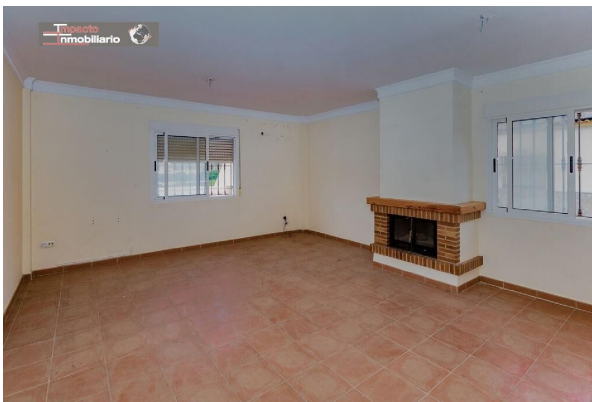

chalet en venta Antas, Levante Almeriense

Chalet adosado de 161 m2 ubicado en El Real, Antas, Almería. Se trata de un chalet adosado de 161 m2 desarrollados en dos plantas y distribuidos en salóncomedor, cocina, 3 dormitorios y 2 baños. El inmueble se sitúa en la pedanía de El Real, una zona residencial tranquila dentro del término municipal de Antas, con acceso principal a través de la carretera N340, lo que facilita la conexión tanto con el centro de Antas como con otras localidades cercanas y la autovía A7, una de las principales vías de comunicación de la provincia. En cuanto a transporte público, la zona dispone de servicio de autobuses interurbanos que conectan El Real con Antas y otros municipios de la comarca del Levante Almeriense. La estación de tren más cercana se encuentra en Vera, a pocos kilómetros, permitiendo el acceso a la red ferroviaria nacional. Además, la proximidad a la autovía A7 facilita los desplazamientos en vehículo privado hacia Almería capital y otras ciudades importantes de la región. En El Real y sus alrededores se pueden encontrar servicios como supermercados, restaurantes, instalaciones deportivas, centros educativos, oficinas bancarias y otros negocios comerciales que cubren las necesidades diarias de los residentes. Entre los puntos de interés más destacados de la localidad se encuentra el Parque El Real, un espacio verde ideal para el ocio y el esparcimiento. Además, en el núcleo urbano de Antas se localizan el Centro de Salud de Antas y el Polideportivo Municipal, así como el Museo de Antas, que pone en valor el patrimonio histórico y cultural de la zona. Con nuestros servicios podrá encontrar el chalet adosado que necesita y asegurar su inversión con el mejor de los asesoramientos especializados. Empiece ahora mismo pidiendo más información. Un responsable cercano a usted le atenderá personalmente.~SC C6 ([[utilice el formulario para contactar]])