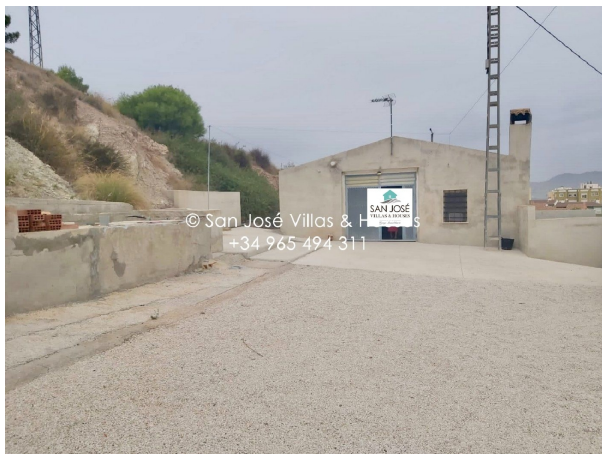

chalet en venta Aspe, Vinalopó Mitjà

SE VENDE CASA DE CAMPO DIAFANA EN ASPE CON 238 m2 de superficie construida, 1680 m2 de superficie de parcela escriturados, un baño (exterior), cocina sólo muebles, suelo de hormigón Fratasado, carpintería exterior de madera, la propiedad está de origen con tejado de Uralita y totalmente Diáfano.~ Extras: agua (riego de las 2), chimenea, jardin, luminoso, luz, mirador, t.v., todo exterior, luz, vallado, árboles (70 oliveras), centros comerciales, centros médicos, colegios, montaña, parques, vallado, vistas despejadas, zonas infantiles~

gegevens woning

Hispacasas id: **6227101**
referentie: **23837**
nabij of in: **Aspe**
regio: **Vinalopó Mitjà**
woningtype: **chalet**
kamers: **1**
opp. woning: **238 m2**
opp. terrein: **1680 m2**
prijs: **€ 126.050**