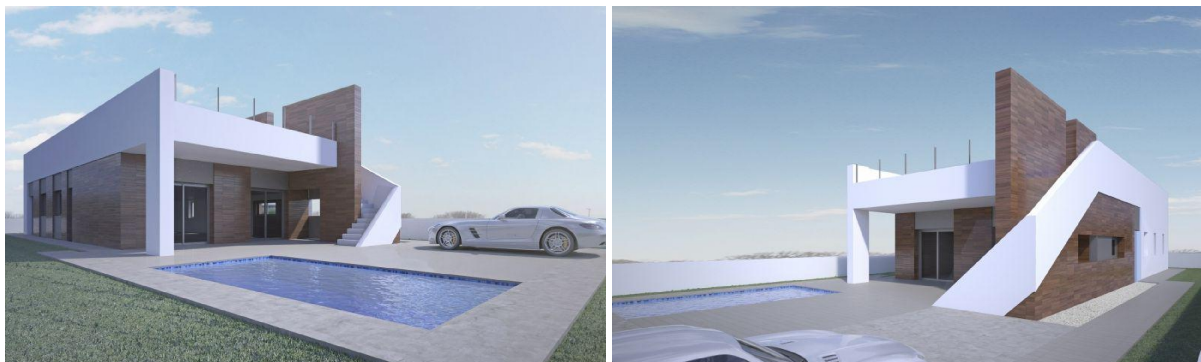

chalet en venta Aspe, Vinalopó Mitjà

VILLA MODERNA ENTRE MAR Y MONTANA~ ~ Fantastico Chalet de Obra nueva construido sobre una parcela de 400m2 en Aspe.~ ~ El chalet tiene una superficie construida de 140.17m2, en una sola planta, con un porche de 19.20m2, un salón-comedor-cocina de 41.50m2, 3 dormitorios, 2 baños, una galerí-a y un solarium de 27.55m2.~ ~ Incluido en el precio:~ ~ Electrodomésticos: vitrocerámica, horno, extractor, lavavajillas, frigorí-fico y lavadora.~ Aire acondicionado con bomba de calor, instalación + máquina~ Baños con mueble de baño con espejo, mampara y griferí-a~ Cocina con muebles blancos y granito nacional~ Led interior en toda la vivienda y en el porche~ Doble acristalamiento, puertas interiores y armarios empotrados blancos.~ Pavimento alrededor de la vivienda y piscina y zona de aparcamiento de vehí-culo, grava, céspedes y plantas.~ Puerta de vehí-culos puerta automática y puerta peatonal.~ Piscina~ ~ Si buscas un entorno tranquilo, cerca de pueblos tipicos españoles, rodeado de montañas y a unos 30 minutos del mar, esta es tu casa!

gegevens woning

Hispacasas id: **6240263**
referentie: **AZ-N3850**
nabij of in: **Aspe**
regio: **Vinalopó Mitjà**
woningtype: **chalet**
kamers: **3**
opp. woning: **140 m2**
opp. terrein: **400 m2**
prijs: **€ 380.000**