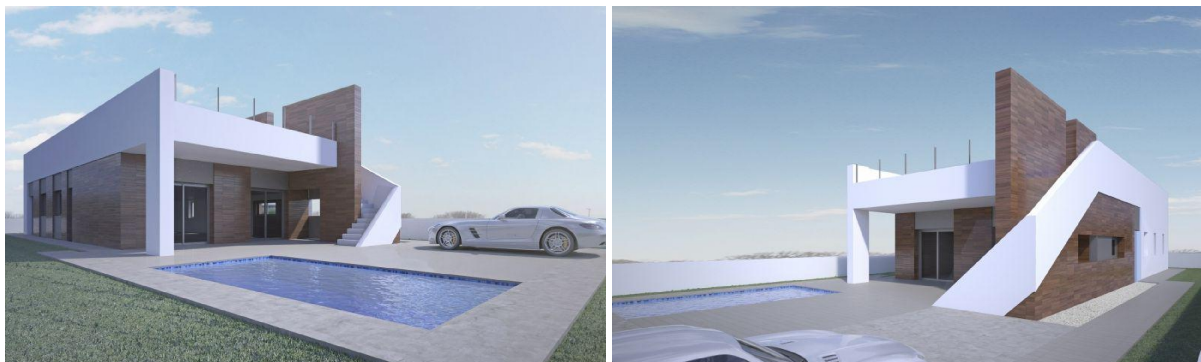

chalet en venta Aspe, Vinalopó Mitjà

VILLA MODERNA ENTRE MAR Y MONTANA~ ~ Fantastico Chalet de Obra nueva construido sobre una parcela de 400m2 en Aspe.~ ~ El chalet tiene una superficie construida de 140.17m2, en una sola planta, con un porche de 19.20m2, un salón-comedor-cocina de 41.50m2, 3 dormitorios, 2 baños, una galerí-a y un solarium de 27.55m2.~ ~ Incluido en el precio:~ ~ Electrodomésticos: vitrocerámica, horno, extractor, lavavajillas, frigorí-fico y lavadora.~ Aire acondicionado con bomba de calor, instalación + máquina~ Baños con mueble de baño con espejo, mampara y griferí-a~ Cocina con muebles blancos y granito nacional~ Led interior en toda la vivienda y en el porche~ Doble acristalamiento, puertas interiores y armarios empotrados blancos.~ Pavimento alrededor de la vivienda y piscina y zona de aparcamiento de vehí-culo, grava, céspedes y plantas.~ Puerta de vehí-culos puerta automática y puerta peatonal.~ Piscina~ ~ Si buscas un entorno tranquilo, cerca de pueblos tipicos españoles, rodeado de montañas y a unos 30 minutos del mar, esta es tu casa!

gegevens woning

Hispacasas id: **6317174**
referentie: **N3850**
nabij of in: **Aspe**
regio: **Vinalopó Mitjà**
woningtype: **chalet**
kamers: **3**
opp. woning: **140 m2**
opp. terrein: **400 m2**
prijs: **€ 380.000**