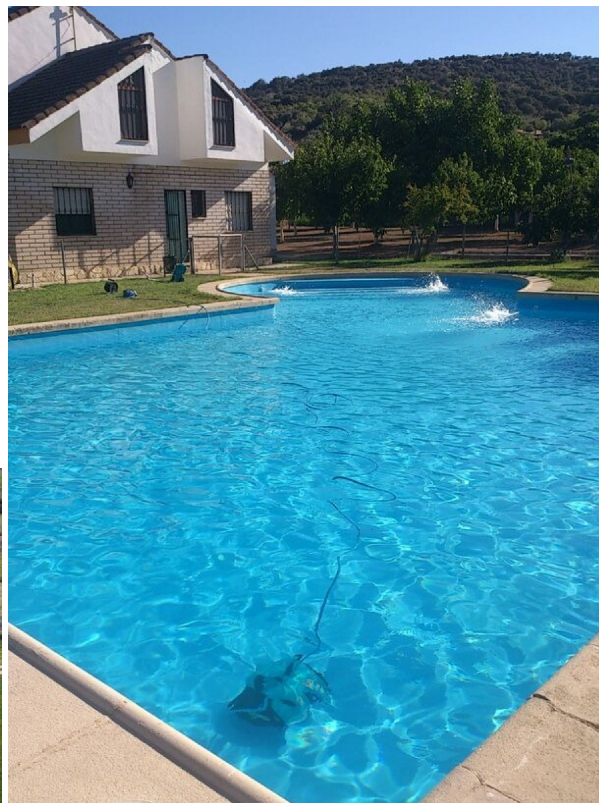

## chalet en venta Belmez, Valle Del Guadiato

Espectacular chalet con piscina y terreno a la venta en Belmez (Córdoba)~Ubicada en la aldea de Doña Rama, a 10 minutos de Belmez~Con una superficie total de 11.000 m2, de los cuales 240 m2 están construidos~La vivienda está distribuida en dos plantas~Planta baja con 3 dormitorios, 2 baños, salón con cocina más despensa, sala de juegos y trastero~Planta alta con 6 dormitorios y 2 baños~Luz y agua de red~Con piscina de 130 m2 completamente acondicionado~90 olivos, 120 nogales y 30 almendros~Con cochera y pista de fútbol ~Para más información, o para visitarlo llámenos al (utilice el formulario para contactar) , también puede visitarnos en Calle Sol 45 Peñarroya-Pueblonuevo~