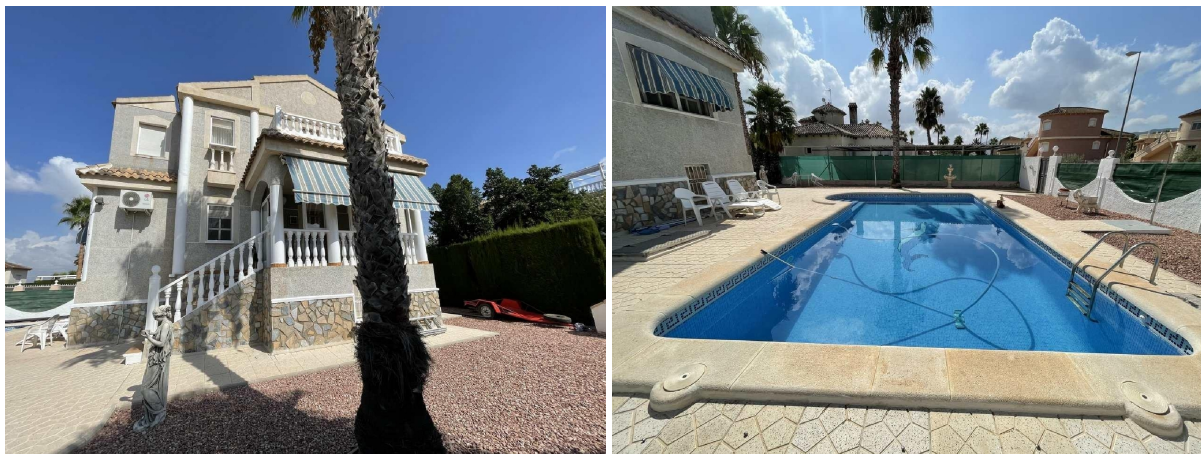

## chalet en venta Benferri, Baix Segura

¡Superocasión! - EL CHOLLO QUE ESTABAS BUSCANDO AQUI LO TIENES DELANTE DE TUS OJOS ,, Se vende preciosa y amplia VILLA INDEPENDIENTE CON PISCINA en la Urbanización Benfis Park de Benferri, con MARAVILLOSAS VISTAS a las montañas y a amplias zonas verdes, a 500 METROS del CENTRO de su casco urbano, a 8 kilómetros de la ciudad de Orihuela, a 20 de Campo de Golf, y a 25 de la PLAYA.~~270 m2 de vivienda, con SEMISOTANO con ventanas de 110 m2 (COMO GARAJE, Y CON UNA POSIBLE DISTRIBUCION DE MAS HABITACIONES), más 10 m2 de TERRAZA PORCHADA ACRISTALADA, más 8 m2 de TERRAZA en dormitorios, en PARCELA URBANA de 557 m2 totalmente vallada y ajardinada con variedad de árboles y plantas ornamentales con riego automático, con zona de aparcamiento para 2 coches y varias motos, más GRAN GARAJE CERRADO, con PUERTA AUTOMATICA con mando a distancia, zona de BARBACOA y GRAN PISCINA de 10 x 5 metros.~~PLANTA BAJA.- Gran Salón Comedor de 50 metros y salida a TERRAZA PORCHADA ACRISTALADA de 10 m2, amplia cocina OFFICE EQUIPADA de 15 m2 y galería ACRISTALADA, 1 aseo, etc.~~PLANTA PRIMERA.- Con 3 amplios dormitorios con ARMARIOS empotrados (EL PRINCIPAL DE 15 M2, CON BAÑO EN SUITE, Y SALIDA A TERRAZA ZOLARIUM CON MARAVILLOSAS VISTAS), 1 despacho (POSIBLE 4º DORMITORIO), 2 baños completos, Terraza Solarium de 8 m2 con FATASTICAS VISTAS, etc.~~PLANTA SEMISOTANO.- Diáfana de 110 m2 como GRAN GARAJE y amplio TRASTERO de 10 m2, pero además, con posibilidad de una distribución con 1 segundo salón, y más habitaciones.~~COCINA EQUIPADA DE ELECTRODOMESTICOS.~AIRE ACONDICIONADO FRIO - CALOR.~~Carpintería interior de madera de PINO, y exterior, de ALUMINIO LACADO EN BLANCO CON DOBLE ACRISTALAMIENTO CLIMALIT, suelos cerámicos, librería de pladur con CHIMENEA DE CASSETTE en salón, TOLDOS retráctiles y extensibles, encimeras de GRANITO en cocina, BARBACOA, terraza porchada ACRISTALADA, puerta BLINDADA, etc. ~Antigüedad del año 1.998, con muchos EXTRAS Y MEJORAS, en perfecto estado.~~Muy cerca de paradas de autobuses, y de todos los servicios públicos, en zona residencial de ALTO STANDING, a 500 METROS del CENTRO del casco urbano de Benferri, a 8 kilómetros de la ciudad de Orihuela, a 20 de Campo de Golf, y a 25 de la PLAYA. VEN A VERLO A QUE ESPERA, LAS OCASIONES DURAN POCO