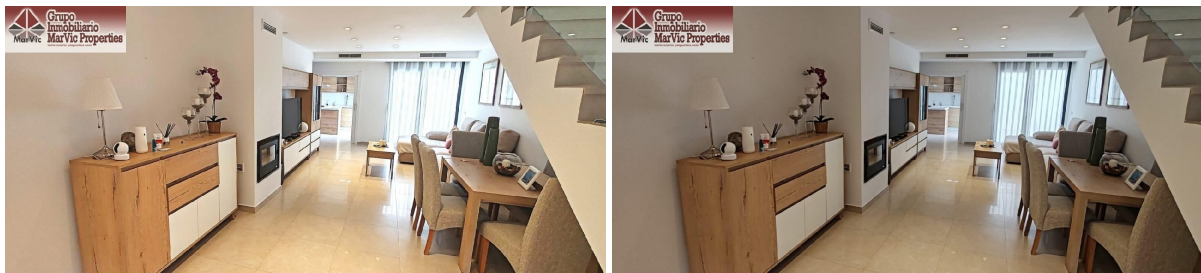

chalet en venta Benidorm (Centro), Marina Baixa

Te presentamos este exclusivo chalet independiente en la zona de Colonia Madrid, completamente reformado y listo para entrar a vivir. Con 248 m2 de superficie distribuidos en dos plantas más un solárium espectacular, este chalet se adapta a tus necesidades y te ofrece un estilo de vida único y cómodo.~~Características principales:~~3 habitaciones dobles con armarios empotrados, ideales para el descanso y la privacidad.~~3 baños completos con acabados de calidad, diseñados para ofrecerte confort en tu día a día.~~Cocina moderna con isla central, perfecta para disfrutar de tus momentos culinarios y aprovechar al máximo el espacio.~~Solárium con vistas increíbles, perfecto para relajarte o disfrutar con familia y amigos.~~Aire acondicionado para mantener la temperatura ideal en todo momento, independientemente de la estación.~~El chalet tiene una orientación sur, lo que te garantiza abundante luz natural durante todo el día. Además, el suelo de baldosa y los techos altos aportan un toque moderno y elegante al ambiente.~~Extras que lo hacen único:~~Jardín privado para que puedas disfrutar de tu espacio al aire libre.~~Vallado, brindándote total privacidad y seguridad.~~Parking incluido para mayor comodidad y facilidad de acceso.~~La ubicación es perfecta: en pleno centro de Benidorm, con fácil acceso a autobuses, tranvía y a solo unos minutos de la costa y la montaña. También estarás cerca de centros médicos, colegios, supermercados, parques, zonas infantiles y mucho más.~~¡No dejes pasar esta oportunidad única de vivir en un chalet totalmente reformado, en una zona tranquila y bien conectada! Ven a visitarlo y enamórate de tu futuro hogar.~~~~