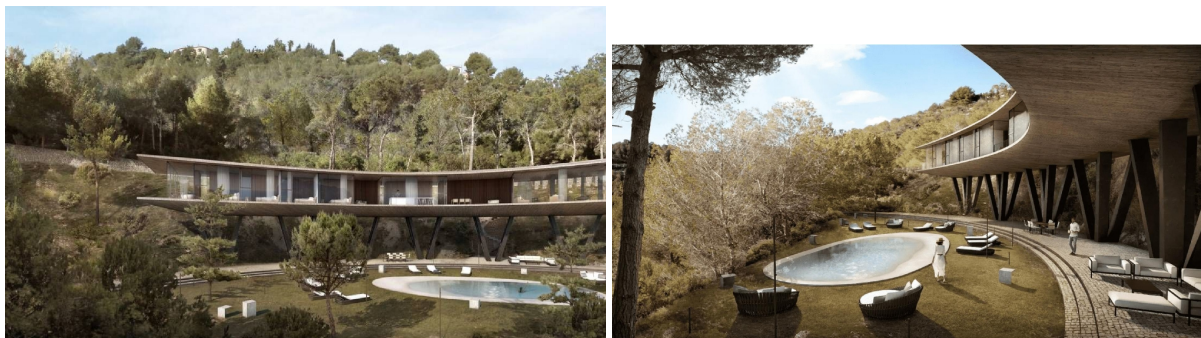

chalet en venta Benissa, Marina Alta

Ubicada en una de las zonas más exclusivas de la Costa Blanca, esta espectacular villa de lujo en Benissa combina un diseño vanguardista con una integración perfecta en el paisaje natural. Su arquitectura singular, elevada sobre cinco conjuntos de pilares, permite disfrutar de impresionantes vistas al mar Mediterráneo y al icónico Peñón de Ifach desde todas las estancias. Con una superficie construida de 1.068 m² y 380 m² útiles en una sola planta, la vivienda ofrece espacios amplios, luminosos y diseñados para maximizar el confort y la privacidad.~~EXTERIORES~~Ubicación privilegiada. Situada en la codiciada zona de Racó de Galeno, rodeada de mar y montañas, esta villa se encuentra a pocos metros de la playa de La Fustera y del centro de Benissa. Parcela de gran tamaño, Con 1.582 m², la propiedad ofrece un alto nivel de privacidad y vistas panorámicas inigualables. Diseñado con un estilo mediterráneo, cuenta con plantas autóctonas, riego automático e iluminación LED, creando un espacio armonioso y relajante. Muros de piedra natural y hormigón combinan modernidad con integración en el entorno.~~INTERIORES~~Distribución moderna y funcional, La villa cuenta con 4 amplios dormitorios dobles, cada uno con su baño en suite, garantizando comodidad y privacidad. Salón-comedor de gran amplitud, un espacio diáfano y luminoso con ventanales de suelo a techo que ofrecen vistas panorámicas al mar. Dormitorio principal exclusivo: Con terraza privada, proporcionando un rincón íntimo con vistas espectaculares. Diseño minimalista y elegante, la vivienda combina materiales de alta calidad con una estética contemporánea y líneas limpias.