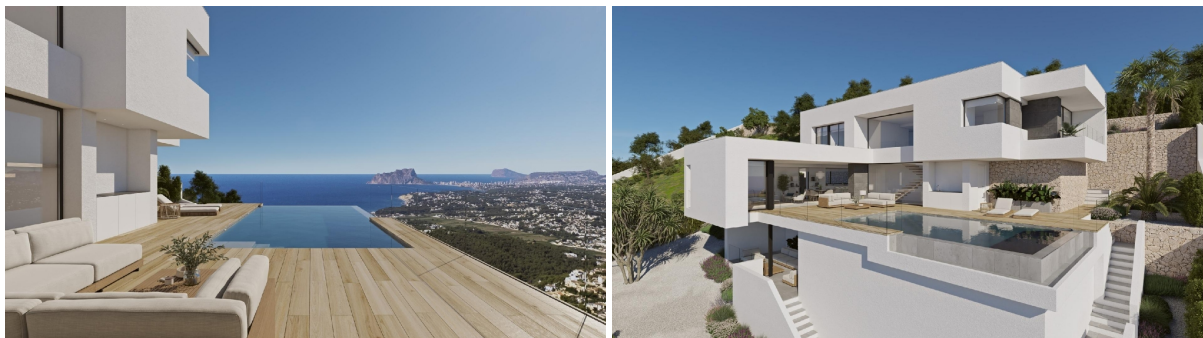

chalet en venta Benitachell, Marina Alta

Una villa de arquitectura moderna, ubicada en Cumbre del Sol. ~La zona de residencial está formada por un conjunto de villas modernas únicas, maravillosamente adaptadas a las características del entorno y del terreno, que aprovechan la fluidez espacial con la luz natural y las vistas como aliados perfectos.~Una belleza serena y acogedora, que combina la piedra natural con revestimientos cerámicos, fachadas blancas y el azul del mar.~~La distribución interior de esta moderna villa invita a disfrutar de todos los aspectos del hogar, desde un punto de vista familiar e íntimo hasta uno más abierto y social. Distribuido en tres niveles, lo que hace que las vistas sean aún más únicas. La planta superior es donde se encuentran los tres dormitorios de la casa. En la planta intermedia es donde pasarías el día, una zona diáfana donde se ubican la cocina, el salón y el comedor, separados únicamente por los muebles. Esta área se abre a la terraza y al área de la piscina a través de puertas corredizas de vidrio, uniendo las dos áreas. En la planta baja podemos encontrar un gran porche, una zona chill out única para disfrutar de las increíbles vistas de esta propiedad con total privacidad.~~Una villa moderna con una distribución ideal, calidades superiores, pensada y diseñada para vivir la vida mediterránea.