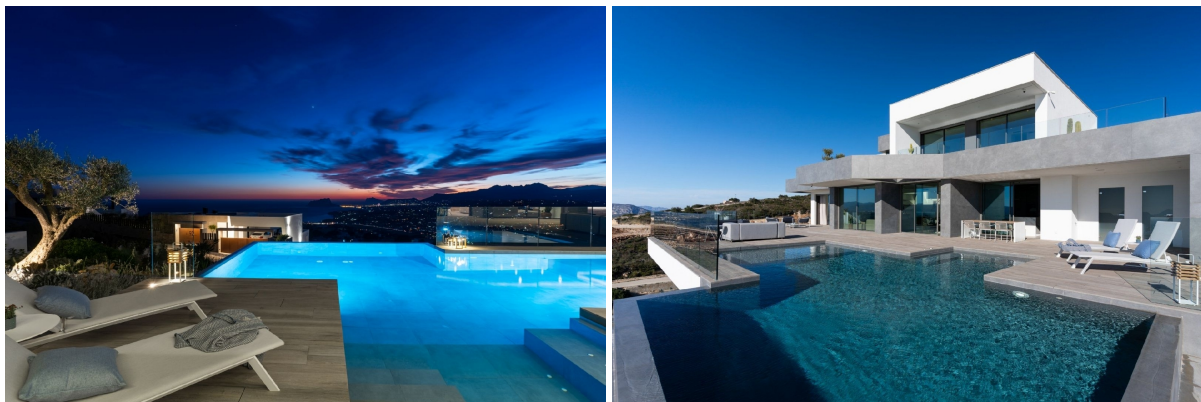

chalet en venta Benitachell, Marina Alta

En el corazón de las Cumbres del Sol, esta propiedad se erige como una obra maestra contemporánea, una fusión perfecta entre diseño innovador y la serenidad natural del entorno.~~Al atravesar su entrada, una sinfonía de luz y espacio te recibe. Un majestuoso vestíbulo, adornado con mármoles y maderas nobles, da paso a un conjunto de estancias interconectadas que te invitan a descubrir cada rincón de esta magnífica residencia. La orientación suroeste de la villa garantiza que cada amanecer y atardecer sea un espectáculo de colores, reflejando sobre el mar Mediterráneo que se extiende hasta donde alcanza la vista.~~El salón principal, amplio y luminoso, está diseñado para ser el epicentro de la vida diaria y el entretenimiento. Grandes ventanales de piso a techo se abren hacia un porche exterior, creando una transición perfecta entre el interior y el exterior. Aquí, un comedor de verano, equipado con una barbacoa de diseño, se convierte en el escenario ideal para cenas bajo las estrellas, donde cada comida es una celebración de la buena vida.~~La cocina, el corazón de esta casa, está equipada con una isla central que invita a la interacción. Superficies de granito, electrodomésticos de última generación y una distribución abierta hacen de este espacio un lugar tanto para la creación culinaria como para disfrutar de momentos íntimos con la familia y amigos. La adyacente zona de desayuno, con vistas panorámicas al mar, ofrece un rincón acogedor para comenzar el día con energía y serenidad.~~El dormitorio principal es un refugio de tranquilidad y lujo. Un espacioso vestidor te lleva a un baño en suite que podría pertenecer a un spa de cinco estrellas, con una bañera y una ducha que ofrecen vistas directas al mar, permitiéndote disfrutar de momentos de relajación sin igual. La terraza privada del dormitorio es el lugar perfecto para disfrutar de un café matutino mientras contemplas el horizonte.~~Los dos dormitorios adicionales, cada uno con su propio baño en suite, están diseñados para ofrecer la máxima comodidad y privacidad a los invitados. Cada detalle, desde los materiales utilizados hasta la disposición del mobiliario, ha sido cuidadosamente seleccionado para crear un ambiente acogedor y lujoso.~~En la planta inferior, la residencia revela un apartamento de invitados con acceso independiente, proporcionando un espacio autónomo y acogedor para visitas prolongadas. Este apartamento cuenta con una cocina office, un salón comedor, un dormitorio con amplio armario ropero, un baño completo y una terraza privada, ofreciendo a los huéspedes un refugio de confort y privacidad.~~El exterior de la residencia es un verdadero oasis. La piscina infinita parece fusionarse con el mar, ofreciendo un espacio para nadar y relajarse mientras se disfrutan de las vistas interminables. Varias áreas de descanso y un jacuzzi complementan este paraíso al aire libre, creando el escenario perfecto para disfrutar de los días soleados de la Costa Blanca.~~En cada rincón de esta residencia, la atención al detalle y el compromiso con la excelencia son evidentes. No es solo una casa, es una obra de arte habitable que redefine el