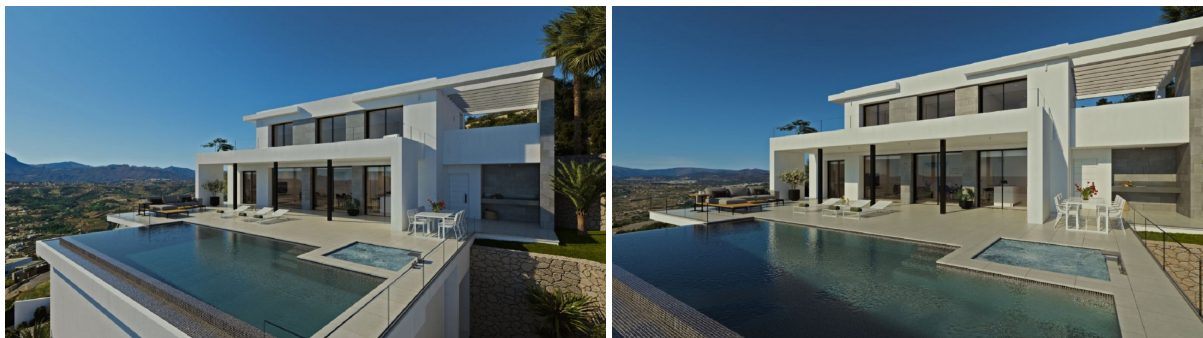

chalet en venta Benitachell, Marina Alta

Villa Luna está basada en el concepto interiorista Living IN&OUT, distribuida en varias alturas, en espacios diáfanos y confortables, en los que los límites interior/exterior se franquean y desdibujan. Un proyecto con colores claros, maderas y mucha presencia de luz natural procedente del exterior.~~El acceso a la vivienda es por la planta alta, con un hall que actúa como organizador principal y tres dormitorios, dos de ellos con baño privado y espaciosos armarios roperos y uno de ellos con baño en suite, los tres con acceso a terraza. En la planta baja encontramos el cuarto dormitorio de esta villa, con baño en suite, vestidor y acceso a terraza. La espectacular zona de día no dejará a nadie indiferente, cocina con una isla central con la zona de fuegos y una barra de desayuno, un amplio comedor y un salón, todo comunicado con el exterior, con un gran porche para disfrutar al aire libre. Una exquisita terraza fomenta más aún la idea de "vivir el exterior" con varias zonas de descanso junto a la piscina sinfín y al jacuzzi y una zona de barbacoa con comedor exterior y baño de cortesía para disfrutar de los maravillosos días de sol de los que goza la Costa Blanca.~~Villa Luna continúa sorprendiéndonos con un amplio y luminoso sótano con terraza privada, porche, un cuarto de baño completo y una zona diáfana que permite crear una zona de ocio, un gimnasio, un apartamento de invitados o lo que su nuevo propietario desee.