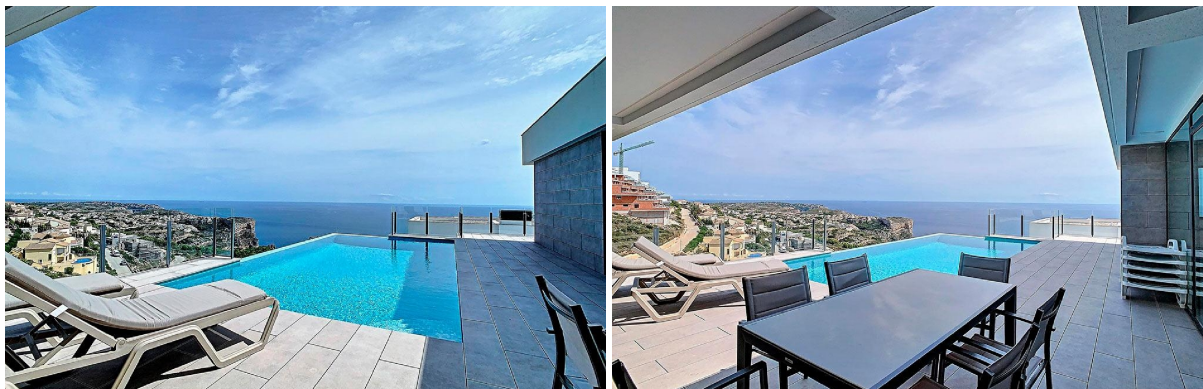

chalet en venta Benitachell, Marina Alta

Moderna villa con espectaculares vistas al mar ubicada en la exclusiva urbanización de Cumbre del Sol, muy cerca de Moraira y Jávea. El residencial cuenta con todos los servicios necesarios para el día a día, como supermercados, farmacia, colegio, instalaciones deportivas y restaurantes. Las ciudades cercanas de Moraira y Jávea complementan la oferta de servicios y hacen de esta ubicación un lugar ideal para vivir todo el año o pasar los periodos vacacionales. Una vivienda lista para entrar a vivir con más de 200 m2 construidos y 912 m2 de parcela. Cuenta con 4 dormitorios, dos de ellos con baño privado, distribuidos en dos plantas. Lo más destacable de esta propiedad son las impresionantes vistas al mar desde la mayor parte de las estancias y especialmente desde la zona de la piscina. Entre otras calidades, la vivienda se vende totalmente amueblada y cuenta con sistema de climatización por conductos, suelo radiante en ambas plantas, dos chimeneas y zona de aparcamiento con pérgola.