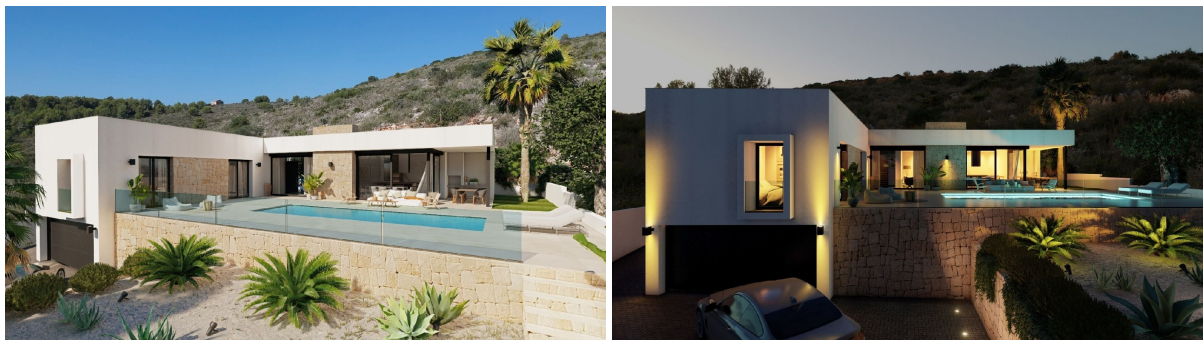

chalet en venta Benitachell, Marina Alta

Villa en construcción en Benitachell que se completará en 14–16 meses y ofrece una orientación sureste con vistas abiertas. Se encuentra a 3.3 km del centro del pueblo y a 9.3 km de la playa, y cuenta con varias terrazas, incluidas cubiertas, un jardín, una piscina privada, una cocina exterior y un garaje para dos coches. La villa está equipada con calefacción por suelo radiante, aire acondicionado frío y caliente y doble acristalamiento. En su interior, contiene un salón, un comedor, una cocina, tres dormitorios, dos baños—uno de ellos en suite—y un baño exterior adicional.