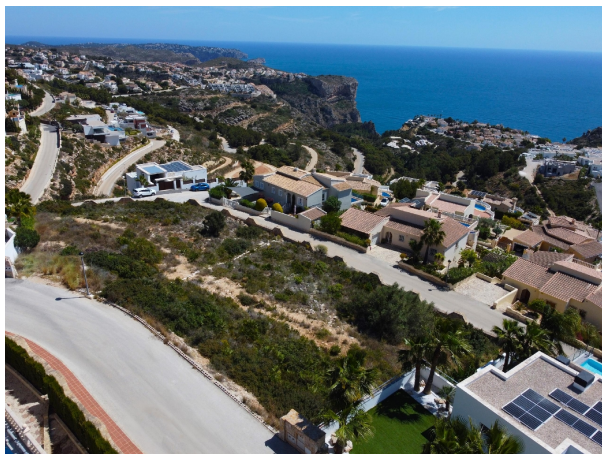

chalet en venta Benitachell, Marina Alta

En el consolidado Residential Lirios de Cumbre del Sol se alza Villa Altair, una vivienda de líneas limpias y estética contemporánea que se funde con la naturaleza mediterránea. Diseñada para captar la luz y las vistas desde cada estancia, esta residencia representa un equilibrio perfecto entre arquitectura, confort y entorno. Un hogar para quienes buscan tranquilidad sin renunciar a la sofisticación.~~La villa se distribuye en tres niveles que aprovechan al máximo la pendiente de la parcela. En la planta superior se encuentra el acceso principal, que da paso a una zona de día amplia y luminosa donde se integran el salón, el comedor y la cocina en un único espacio fluido que conecta con la terraza y la piscina desbordante. En este mismo nivel, la suite principal ofrece privacidad, vestidor, baño en suite y vistas panorámicas. La planta inferior alberga dos dormitorios con baño propio y acceso a una terraza cubierta, así como una sala multifuncional para ocio, gimnasio o estudio. En el nivel más bajo se sitúa un sótano con patio inglés, ideal como espacio auxiliar o de almacenamiento.~~La entrada a la vivienda se realiza desde un vial interior del residencial, que conduce al acceso peatonal y a un garaje semicubierto con capacidad para dos vehículos. Desde aquí, el diseño escalonado de la casa invita a descubrir sus diferentes niveles mediante una escalera interior bañada por luz natural.~~Villa Altair está equipada con soluciones avanzadas para garantizar confort y eficiencia: sistema de climatización por aerotermia, calefacción mediante suelo radiante, ventilación mecánica con recuperación de calor y sistema de domótica para controlar persianas, iluminación y climatización desde cualquier dispositivo. Los materiales de acabado han sido seleccionados por su estética y durabilidad, incluyendo carpintería exterior con rotura de puente térmico, cristales de control solar y revestimientos cerámicos de gran formato tanto en interior como en exterior.~~Las vistas son uno de los grandes protagonistas: desde cualquier punto de la vivienda se contempla el horizonte azul del mar Mediterráneo, el perfil escarpado de la costa y la silueta del Peñón de Ifach al fondo. Al caer la tarde, la luz transforma cada espacio y convierte Villa Altair en un mirador privilegiado donde la arquitectura se convierte en experiencia.