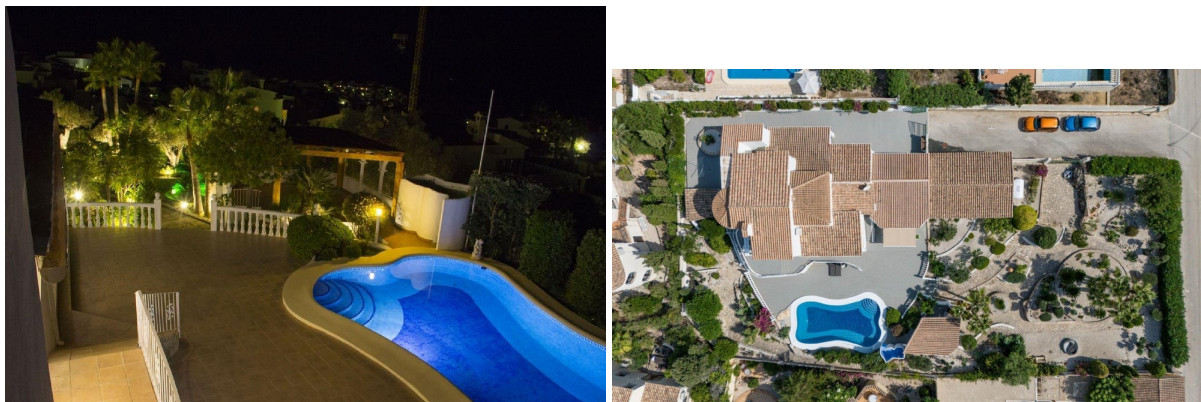

chalet en venta Benitachell, Marina Alta

Villa reformada con vistas al mar en la zona residencial Kalmias – Cumbre del Sol Una vivienda única entre Jávea y Moraira Esta villa reformada se encuentra en la exclusiva zona residencial Kalmias de la urbanización Cumbre del Sol, en el municipio de Benitachell. Con una superficie construida de 428 m² y múltiples terrazas —incluido un cenador y una zona de barbacoa cubierta— la propiedad se asienta sobre una parcela en esquina de 1.758 m² que garantiza privacidad y amplitud.~~Distribución y espacios interiores La villa cuenta con 4 dormitorios dobles con armarios empotrados o vestidor, un despacho que puede convertirse en un quinto dormitorio, 3 cuartos de baño completos y un aseo de cortesía. Dispone de dos salones-comedor, lavadero y varias terrazas con vistas abiertas.~~Un atractivo adicional es la construcción anexa que alberga una gran cocina americana con comedor, ideal como cocina de verano para la zona de piscina y jardín, además de un baño y una estancia multiusos perfecta como sala de juegos, cine o zona de relax.~~La vivienda incluye garaje doble, sauna y un trastero bajo el cenador, ideal para guardar mobiliario y utensilios de exterior.~~Espacios exteriores para disfrutar todo el año El exterior de la propiedad está diseñado para vivir el clima mediterráneo. Destaca el enorme cenador cubierto junto a la piscina, la zona de barbacoa cubierta y un jardín cuidado al detalle con iluminación decorativa, plantas mediterráneas y zonas de descanso.~~La casa principal se distribuye en dos plantas:~~Planta baja: dos dormitorios (uno con vestidor y baño en suite), amplio despacho, aseo de cortesía, primer salón con acceso a comedor y cocina con lavadero, y un segundo salón con salida directa a la terraza y piscina. Planta alta: se puede independizar, con salón-comedor y cocina americana, baño completo, un dormitorio doble y otro dormitorio panorámico con impresionantes vistas al mar. Equipamiento y estado de conservación La villa está equipada con calefacción central y aire acondicionado en la mayoría de estancias. Se encuentra en estado impecable, lista para entrar a vivir y disfrutar de su ubicación privilegiada.~~Zona Residencial Kalmias – Un enclave privilegiado La zona residencial Kalmias en Cumbre del Sol es un área consolidada y tranquila formada por 189 parcelas de entre 750 m² y 1.200 m². Ofrece vistas panorámicas al mar Mediterráneo, al valle de Moraira, al Peñón de Ifach de Calpe y a la Sierra de Bernia.~~Con orientación sur y suroeste, garantiza luz natural todo el día y atardeceres espectaculares. Su ubicación permite llegar en pocos minutos a calas como Moraig, Llebeig y los Tiestos, así como al colegio internacional Lady Elizabeth, supermercados, zonas deportivas, el centro de Benitachell, Moraira y Jávea.~~Contacta para más información Si buscas una villa amplia, reformada y con vistas al mar en una de las zonas más demandadas de la Costa Blanca Norte, esta es tu oportunidad.