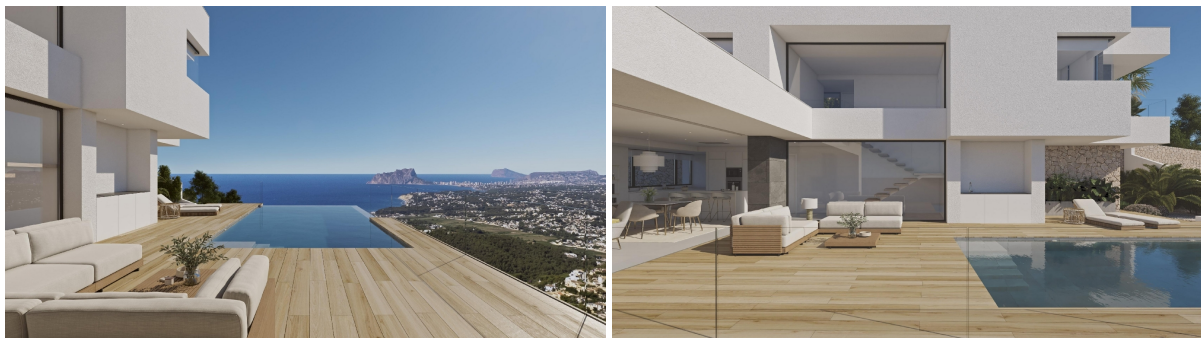

## chalet en venta Benitachell, Marina Alta

En un enclave privilegiado de Cumbre del Sol, parcela 223 Jazmines, donde las luces de Calpe y Moraira iluminan las noches y el Montgó se dibuja en el horizonte, se encuentra Villa Karma. Una residencia donde cada línea arquitectónica ha sido pensada para emocionar, y cada estancia respira calma y equilibrio. Su diseño sobrio, contemporáneo y perfectamente integrado con el paisaje, potencia las vistas infinitas que acompañan el día a día.~~Distribuida en tres plantas, la vivienda se adapta al relieve natural de la parcela, generando espacios únicos en cada nivel. La planta principal acoge la zona de día, donde salón, comedor y cocina se integran en un ambiente abierto que conecta con la terraza mediante ventanales correderos. Este mismo nivel alberga también el dormitorio principal, concebido como una suite privada con baño y vestidor, así como un aseo de cortesía. En la planta superior, tres dormitorios adicionales con acceso a terrazas privadas y dos baños completos ofrecen privacidad y funcionalidad. En la planta inferior se ubica una amplia zona multifuncional que puede destinarse a gimnasio, sala de cine, despacho o bodega, además de una zona de porche exterior con zona chill out.~~El acceso a la vivienda se realiza desde la parte alta de la parcela, lo que permite una entrada directa al interior a través de un elegante vestíbulo conectado a la planta superior. En esta misma cota se encuentra el garaje cerrado con capacidad para dos vehículos, integrado de forma discreta en el volumen arquitectónico y con acceso cómodo desde la calle.~~Villa Karma está equipada con soluciones constructivas avanzadas y un alto nivel de confort. Incorpora un sistema de climatización mediante aerotermia con suelo radiante, ventilación de doble flujo con recuperador de calor, carpintería exterior de aluminio con rotura de puente térmico y acristalamiento con control solar. La iluminación LED empotrada y la domótica para la gestión de persianas, iluminación y climatización, aportan un plus de comodidad y eficiencia.~~Desde la piscina infinita y las terrazas se contempla una panorámica que abarca desde el Peñón de Ifach hasta las luces de la costa. La orientación suroeste garantiza atardeceres mágicos y una luz cálida que baña la vivienda durante todo el día. Villa Karma es más que una residencia: es una experiencia de bienestar elevada sobre el Mediterráneo