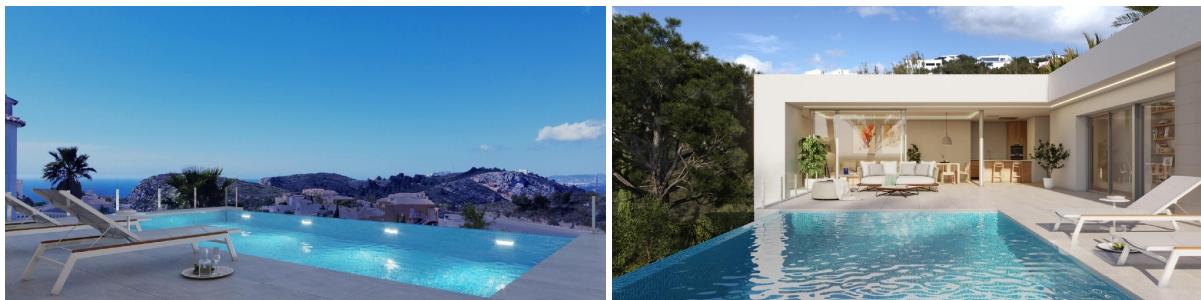

chalet en venta Benitachell, Marina Alta

VILLA DE OBRA NUEVA CON VISTAS AL MAR EN CUMBRE DEL SOL~~Una casa con un concepto claro, crear una fusión entre el interior y el exterior, consiguiendo estancias abiertas, luminosas y funcionales. El salón invade la terraza e invita a disfrutar del maravilloso clima mediterráneo, que nos regala casi 300 días de sol al año.~~Concebida en módulos abiertos en forma de L, la villa abraza el jardín principal, donde una impresionante piscina infinita se funde con el mar. Un espacio abierto al exterior, que invita a disfrutar del sol y del clima mediterráneo, pero orientado de tal forma que se consigue la máxima privacidad.~~La villa está dividida en dos niveles. Arriba se encuentra la zona de noche, donde dos dormitorios comparten un baño común, mientras que la suite principal se convierte en un santuario privado con su propio baño y vestidor. Desde las habitaciones se disfruta de impresionantes vistas al mar y a la montaña, creando una sensación de serenidad y tranquilidad que invita al relax.~~En la planta baja se encuentra el módulo de día, que se abre al exterior, creando una sensación de continuidad y conexión con el entorno. El módulo de día consta de un hall de entrada, un aseo de invitados y el tándem formado por un gran salón-comedor y cocina perfectamente integrados. Ambos módulos convergen en la zona exterior con la terraza y la piscina como punto de conexión.~~El estilo contemporáneo de New Build Villa se funde con la tradición mediterránea, creando un espacio armónico y equilibrado que invita a la relajación y al disfrute de los sentidos. El jardín principal, de vegetación mediterránea y plantas aromáticas, conecta con la naturaleza.~~Se trata de una villa única y especial, diseñada para disfrutar de la vida al máximo y crear recuerdos inolvidables en un entorno de ensueño. Una villa que invita a soñar con una vida llena de lujo, confort y belleza, en un espacio donde arquitectura y naturaleza se funden en una sinfonía perfecta.