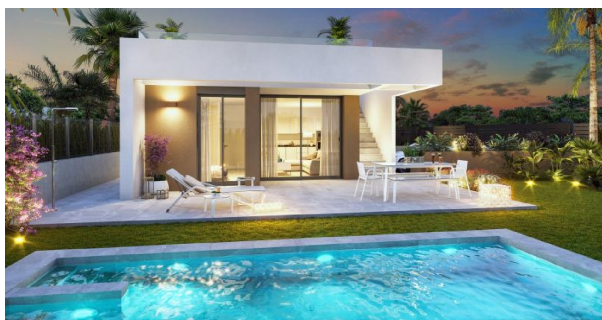

chalet en venta Cabo Cervera-Playa La Mata, Baix Segura

Presentamos esta exclusiva villa de 101 m2 construidos, con 3 dormitorios y 2 baños, diseñada bajo el sistema de construcción sostenible VIVO, que combina eficiencia, diseño contemporáneo y máximo confort en una vivienda pensada para disfrutar tanto en el día a día como en vacaciones.~~La casa se distribuye en una sola planta con espacios luminosos y bien conectados. El salón-comedor se integra con la cocina en un ambiente moderno y funcional, creando una zona central amplia y acogedora. Los tres dormitorios cuentan con armarios empotrados completamente forrados y con cajoneras, y los dos baños presentan un diseño actual, cómodo y elegante.~~En el interior destacan los suelos porcelánicos de gran formato, paredes y techos con pintura lisa blanca que potencian la luminosidad, y una puerta de entrada de seguridad. La carpintería exterior de aluminio con rotura de puente térmico y acristalamiento con control solar garantiza aislamiento térmico y acústico, mientras que las persianas motorizadas en dormitorios aportan comodidad.~~La cocina se entrega amueblada según diseño y equipada con electrodomésticos integrados como frigorífico y lavavajillas, además de placa de inducción, horno, microondas en columna y campana extractora, junto con iluminación LED bajo los muebles altos.~~Los baños ofrecen un acabado moderno y funcional, con platos de ducha extraplano a medida, mamparas de cristal transparente, duchas efecto lluvia, muebles de baño con espejo, hornacinas integradas y toalleros eléctricos.~~La vivienda incorpora sistema de aerotermia para agua caliente sanitaria, preinstalación de aire acondicionado por conductos y preinstalación de punto de carga para vehículo eléctrico, además de videoportero color, tomas de TV y telecomunicaciones en todas las estancias e iluminación LED interior y exterior.~~En el exterior, la villa dispone de parcela privada con zona de aparcamiento bajo pérgola y una espectacular zona de ocio. Destaca su piscina privada equipada con iluminación interior, bomba de calor, cobertor eléctrico y ducha solar. En la planta superior se encuentra un amplio solárium con cocina de verano de tres módulos, encimera de granito, fregadero, tomas de agua y enchufes, además de zona de pérgola y placas solares instaladas, creando un espacio ideal para disfrutar del clima mediterráneo durante todo el año.~~Una vivienda moderna, eficiente y con excelentes calidades, perfecta como residencia habitual, segunda vivienda o inversión en una zona con alta demanda.~~Características básicas~~ 101 m2 construidos~ 3 dormitorios~ 2 baños~ Terraza~ Armarios empotrados~ Plaza de garaje~~Equipamiento~ Aire acondicionado~ Piscina~ Jardín