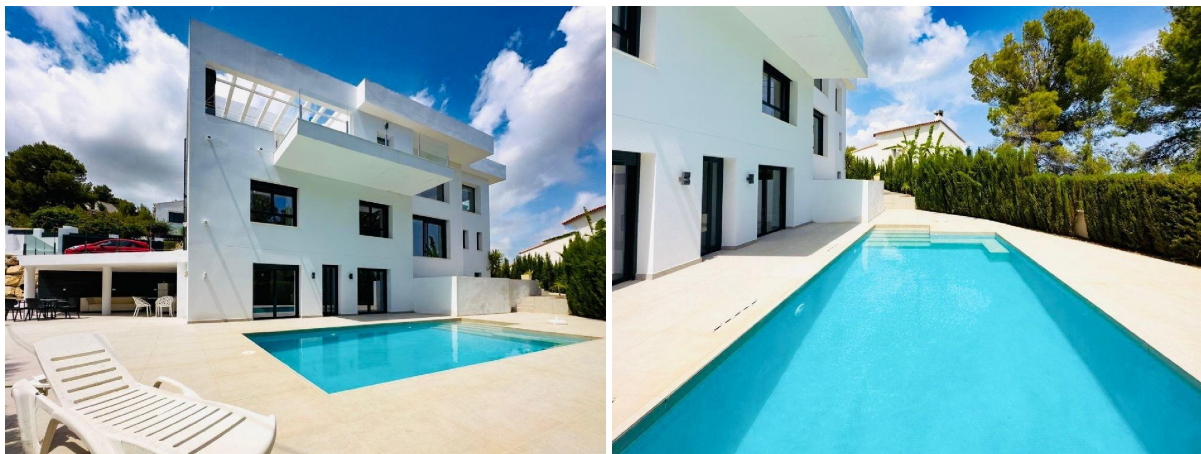

## chalet en venta Calpe, Marina Alta

Casa de estilo contemporáneo situada en una de las urbanizaciones más tranquilas de Calpe, espectaculares vistas al mar y Peñón de Ifach.~La casa está construida sobre una parcela de 1.020m2, tiene una superficie construida de 250m2. La casa cuenta con 4 dormitorios y 4 cuartos de baño.~