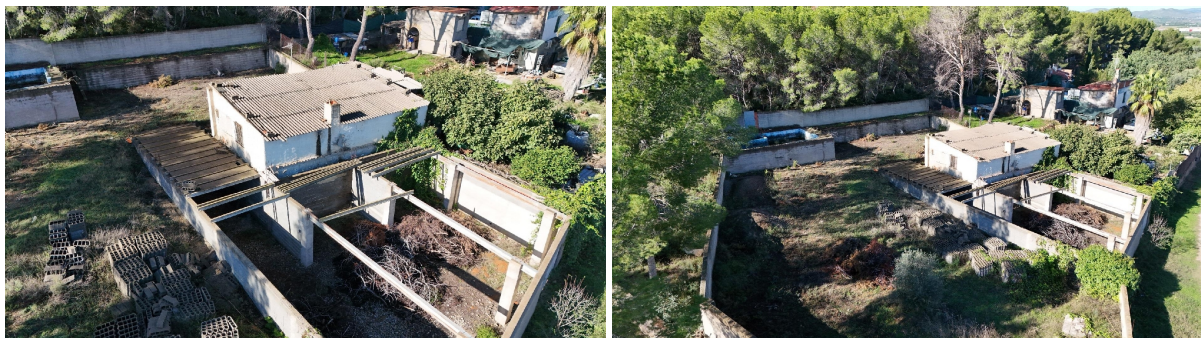

## chalet en venta Camp De Llíria, Camp De Túria

Se vende caseta de unos 45 m2 situada en una parcela rústica de 1.113 m2, con acceso asfaltado hasta la puerta y una excelente ubicación, a tan solo 5 minutos del casco urbano de Llíria.~~La propiedad dispone de luz y agua de la comunidad de regantes, lo que facilita cualquier reforma o mejora que se quiera realizar. En la parcela encontramos una balsa que puede adaptarse como piscina, perfecta para disfrutar del entorno en los meses de verano, así como una zona pendiente de finalizar, que originalmente se proyectó como garaje o trastero.~~La construcción requiere reforma integral, pero ofrece un gran potencial para convertirla en casa de campo, refugio de fin de semana o espacio de recreo en plena naturaleza.~~Una oportunidad ideal para quienes buscan tranquilidad, buenas comunicaciones y un entorno rural a un paso de la ciudad.