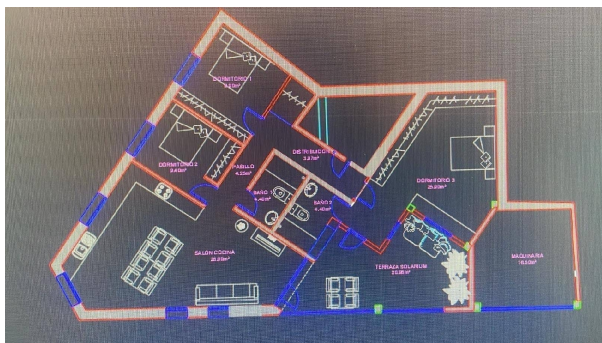

## chalet en venta Castrillo De Murcia, Odra-Pisuerga

Presentamos una excelente OPORTUNIDAD DE INVERSIÓN O TAMBIÉN IDEAL PARA CONVERTIRLA EN LA VIVIENDA DE TU VIDA !!! porque esta vivienda está pensada para disfrutarla de cualquier forma , es perfecta por todas las posibilidades que nos ofrece , el corazón de La Alberca , esta espaciosa vivienda de 2 plantas , ubicado estratégicamente en la zona centro junto a la calle Mayor , cuenta con una superficie construida de 344m construidos , parcela 189m m2 y 43m de terraza.~4 dormitorios amplios , Algo muy importante a destacar es lo luminosa que es orientación este , todas las estancias dan a exterior.~~Aunque se encuentra para reformar, ofrece un gran potencial para convertirse en un hogar acogedor , o también podemos convertirlo en preciosos apartamentos , que darán con total seguridad una gran rentabilidad . dada su ubicación privilegiada.~ Además, dispone de una terraza amplia que 43 m2. ~ideal para diseñarlo a su gusto , según las necesidades personales que desee implantar. No deje pasar esta excepcional oportunidad , convierta este espacio en un lugar perfecto que siempre ha imaginado! ~Aportamos planos con posibles proyectos vivienda de 2 dormitorios o vivienda de 3 dormitorios con terraza!