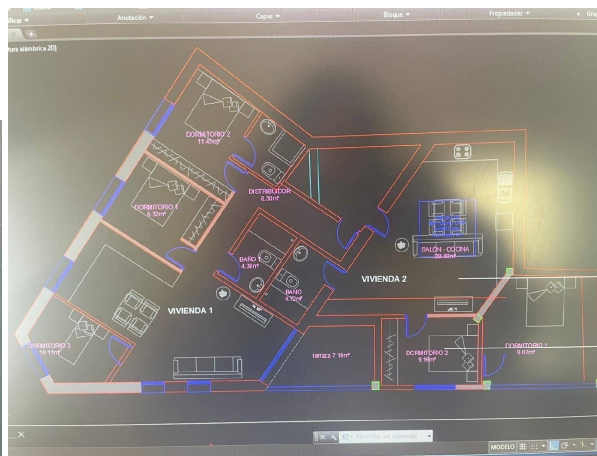

## chalet en venta Castrillo De Murcia, Odra-Pisuerga

Presentamos una excelente OPORTUNIDAD DE INVERSIÓN O TAMBIÉN IDEAL PARA CONVERTIRLA EN LA VIVIENDA DE TU VIDA !!! porque esta vivienda está pensada para disfrutarla de cualquier forma , es perfecta por todas las posibilidades que nos ofrece , el corazón de La Alberca , esta espaciosa vivienda de 2 plantas , ubicado estratégicamente en la zona centro junto a la calle Mayor , cuenta con una superficie construida de 344m construidos , parcela 189m m2 y 43m de terraza.~4 dormitorios amplios , Algo muy importante a destacar es lo luminosa que es orientación este , todas las estancias dan a exterior.~~Aunque se encuentra para reformar, ofrece un gran potencial para convertirse en un hogar acogedor , o también podemos convertirlo en preciosos apartamentos , que darán con total seguridad una gran rentabilidad . dada su ubicación privilegiada.~ Además, dispone de una terraza amplia que 43 m2. ~ideal para diseñarlo a su gusto , según las necesidades personales que desee implantar. No deje pasar esta excepcional oportunidad , convierta este espacio en un lugar perfecto que siempre ha imaginado! ~Aportamos planos con posibles proyectos vivienda de 2 dormitorios o vivienda de 3 dormitorios con terraza!