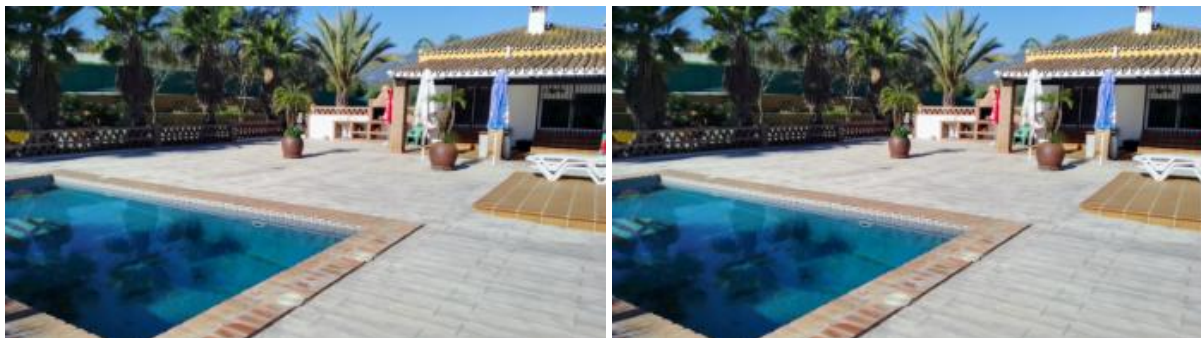

HISPACASAS

<https://www.hispacasas.com/chalet/coin-29100/5430949/>

chalet en venta Coín, Valle Del Guadalhorce

Magnífica finca rústica ubicada cerca de Coín, muy bien comunicada, carretera hasta la finca buena y fácil acceso, 12.900 m2 de parcela, olivos, higueras, naranjos, limoneros etc. Suministro agua de Ayuntamiento, piscina todo el año con barbacoa, en esta planta 100 m2, 2 porches, 3 dormitorios, 2 baños, cocina completa, salón comedor con chimenea, aire acondicionado calefacción, amueblado general, tiene otra planta baja diáfana con salida independiente a la parcela con otra chimenea, cocina y aseo invitados, 100 m2 extra, ideal para fiestas o celebraciones, ocio o juegos con grandes ventanas y vistas a la parcela, está incluida la edificación en el Registro de la Propiedad. Se puede tener caballos dentro de la parcela, cerca otras poblaciones. Atiendo por whatsApp también.

gegevens woning

Hispacasas id: **5430949**
referentie: **BL05**
nabij of in: **Coín**
regio: **Valle Del Guadalhorce**
woningtype: **chalet**
kamers: **3**
opp. woning: **200 m2**
opp. terrein: **12500 m2**
prijs: **€ 540.000**