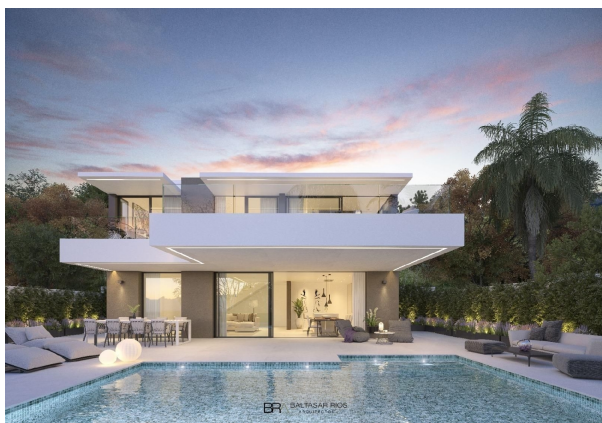

## chalet en venta Coín, Valle Del Guadalhorce

Descubre esta espectacular villa en Coín, un auténtico oasis de paz ubicado en un entorno natural privilegiado. Rodeada de exuberante naturaleza y con impresionantes vistas panorámicas, esta propiedad ofrece el equilibrio perfecto entre tranquilidad, privacidad y belleza.~~La vivienda destaca por su diseño elegante y luminoso, con amplios espacios interiores pensados para el confort y el disfrute. Sus grandes ventanales permiten que la luz natural inunde cada rincón, conectando el interior con el impresionante paisaje exterior. Además, dispone de ascensor que conecta cómodamente todas las plantas, incluyendo un amplio sótano con múltiples posibilidades.~~En el exterior, la villa cuenta con cuidadas zonas ajardinadas y una magnífica piscina, perfectas para relajarse, disfrutar del aire libre o compartir momentos inolvidables en un entorno único.~~Todo ello en una ubicación que garantiza serenidad absoluta, lejos del ruido pero con fácil acceso a todos los servicios.~~Una oportunidad única para quienes buscan calidad de vida, naturaleza y unas vistas inigualables en una de las zonas más encantadoras de la provincia. El precio incluye honorarios de agencia e IVA de los mismos (a cargo del vendedor /promotor) e incluye el IVA del inmueble. Gastos del comprador incluidos: IVA 10% sobre precio de venta (4% en VPO), no incluye AJD 1,2% sobre precio escriturado, Notaría, Registro de la Propiedad y Gestoría. MLC