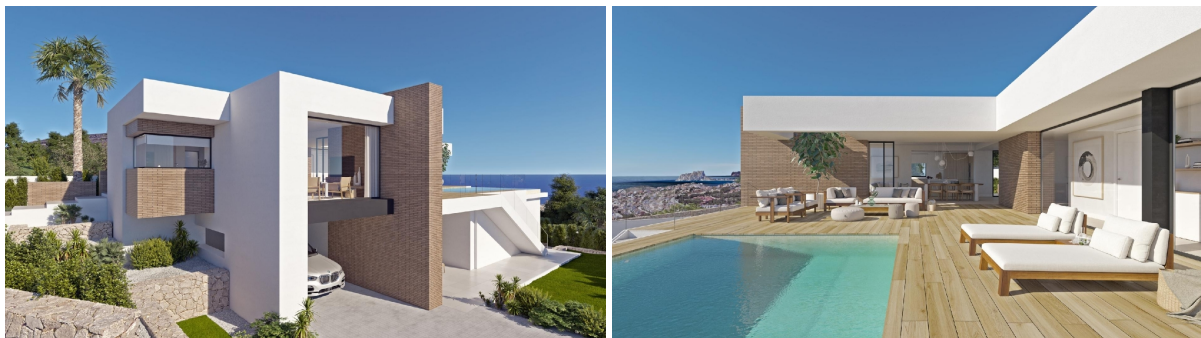

chalet en venta Cumbre Del Sol, Marina Alta

Descubre la esencia del lujo contemporáneo en este impresionante chalet en venta en Cumbre del Sol, Benitachell, Alicante. Situado en una exclusiva zona residencial dentro de un complejo cerrado, esta propiedad ofrece privacidad y seguridad incomparables, garantizando un estilo de vida de la más alta calidad.~~Con vistas panorámicas que se extienden sobre el deslumbrante mar Mediterráneo, esta residencia ofrece un escenario espectacular para disfrutar cada momento. Con un diseño moderno y elegante, y acabados de la más alta calidad en todas partes, este chalet redefine el estándar de la vida costera de lujo.~~Con tres amplios dormitorios y cuatro baños exquisitamente diseñados, esta propiedad ofrece comodidad y espacio para toda la familia y los invitados. Cada detalle ha sido cuidadosamente considerado para garantizar el máximo confort y estilo.~~Disfruta de la vida al aire libre en la amplia terraza, donde las vistas al mar y la brisa marina crean un ambiente sereno y relajante. Sumérgete en el lujo en el interior, donde los espacios luminosos y abiertos invitan a la relajación y al entretenimiento.~~En resumen, este chalet en Cumbre del Sol es más que una casa; es un refugio de lujo en un entorno incomparable, diseñado para aquellos que buscan lo mejor en calidad de vida y estilo.

gegevens woning

Hispacasas id: **6257473**
referentie: **400016**
nabij of in: **Cumbre Del Sol**
regio: **Marina Alta**
woningtype: **chalet**
kamers: **3**
opp. woning: **442 m2**
opp. terrein: **951 m2**
prijs: **€ 1.871.000**