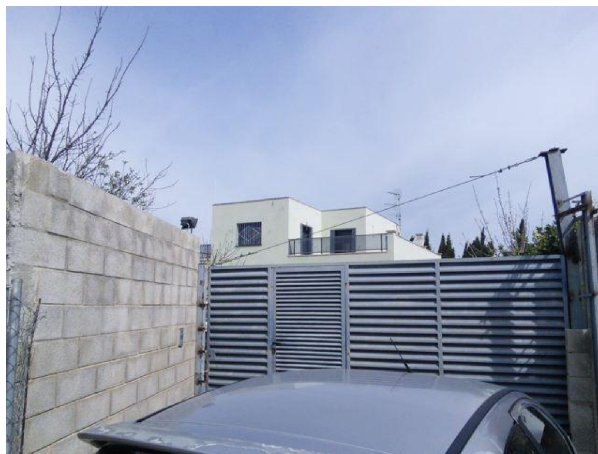

chalet en venta Deltebre, Baix Ebre

Vivienda situada en Calle Sant Josep, en Tarragona. VIVIENDA CON INCIDENCIAS: INMUEBLE SIN POSESIÓN. ~El estado de ocupado y/o los impedimentos para que el inmueble pueda ser visitado libremente por los técnicos impiden su tasación oficial conforme exige la Orden ECO/805/2003, de 27 de marzo, por lo que el inmueble, mientras perdure la situación, no podrá ser hipotecado, con lo cual la compra sería al CONTADO. ~Este inmueble ha sido adquirido por el Vendedor, pero aún no se ha tomado la posesión, al estar OCUPADO. El Adquirente asumirá; la situación física y estado de conservación; la situación urbanística; las discrepancias entre la realidad física y la realidad registral y catastral o en la cabida del Inmueble; la adecuación registral y catastral del Inmueble; y los tramites que conlleven la obtención de la Posesión Judicial del Inmueble y/o posibles acuerdos extrajudiciales con el ocupante en el caso de haberlo. ~Para este inmueble, SIN HONORARIOS para cliente comprador. ~La fotografía no corresponde con el inmueble, solo la ubicación aproximada. ~VENDE SINERGIA INVESTMENT ~PREGUNTE SIN COMPROMISO POR EL RESTO DE VIVIENDAS DISPONIBLES EN EL MISMO MUNICIPIO. ~ (utilice el formulario para contactar)

gegevens woning

Hispacasas **6300872**
id:
referentie: **03865**
nabij of in: **Deltebre**
regio: **Baix Ebre**
woningtype: **chalet**
kamers: **5**
opp. woning: **224 m2**
opp. terrein: **- m2**
prijs: **€ 159.000**