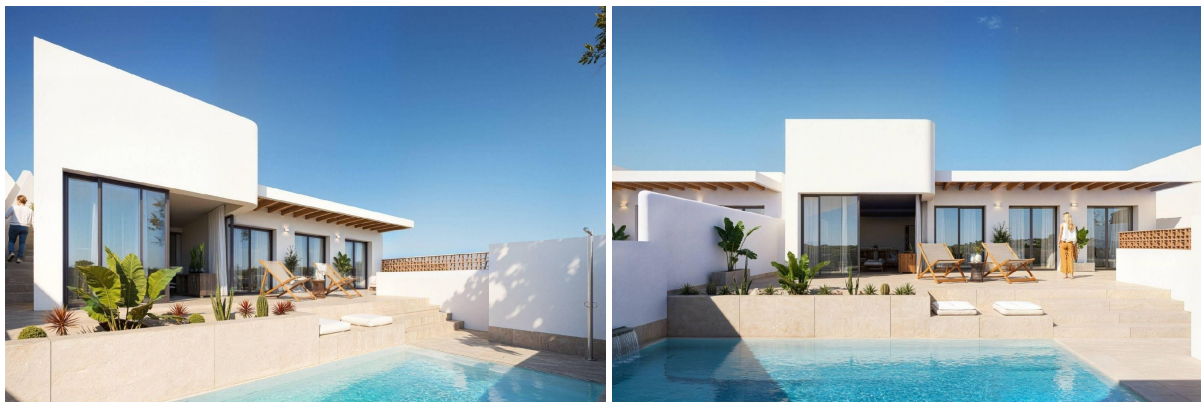

chalet en venta Dolores, Baix Segura

Se presenta una promoción de viviendas unifamiliares de estilo ibicenco, ubicada en Dolores, junto a Elche y el Parque Natural de El Hondo, en un entorno privilegiado donde la tranquilidad, la naturaleza y la calidad de vida son protagonistas. ~Las viviendas han sido diseñadas con una cuidada distribución y materiales de alta calidad. Disponen de 3 dormitorios con vistas a la piscina, 2 baños completos, cocina amueblada y despensa, ofreciendo espacios funcionales, luminosos y orientados al disfrute del exterior.~~El conjunto residencial ha sido concebido para quienes buscan un hogar donde relajarse y disfrutar del estilo de vida mediterráneo, con amplias zonas exteriores, privacidad y una excelente conexión con Elche y Alicante, lo que garantiza todos los servicios y comunicaciones a pocos minutos.~~Una oportunidad ideal tanto para residencia habitual, segunda vivienda o inversión inmobiliaria en una de las zonas con mayor proyección de la Costa Blanca. ~ Solicite información, planos, disponibilidad y precios sin compromiso.