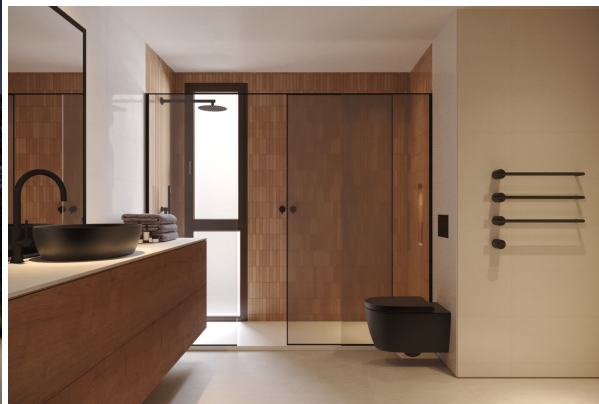

chalet en venta Dolores, Baix Segura

Ubicada en la encantadora localidad de Dolores, esta exclusiva colección de cuatro viviendas independientes ofrece un entorno residencial tranquilo y bien comunicado. Las propiedades están diseñadas para aquellos que buscan un hogar espacioso y moderno, con todas las comodidades necesarias para disfrutar de una vida confortable. La proximidad al aeropuerto, a solo 44 km, facilita los desplazamientos internacionales, convirtiendo a estas viviendas en una opción ideal tanto para residentes permanentes como para aquellos que buscan una segunda residencia en España.~~Cada vivienda independiente cuenta con un jardín privado, perfecto para disfrutar del clima mediterráneo. La presencia de una piscina privada añade un toque de lujo, permitiendo a los residentes relajarse y refrescarse en la comodidad de su hogar. Además, las propiedades disponen de un solárium, ideal para tomar el sol o disfrutar de las vistas del entorno. La terraza complementa los espacios exteriores, ofreciendo un lugar adicional para el ocio al aire libre.~~El interior de estas viviendas independientes está diseñado para maximizar el confort y la funcionalidad. Con tres dormitorios y dos baños, cada hogar está equipado para satisfacer las necesidades de una familia moderna. Los armarios empotrados proporcionan un almacenamiento eficiente, mientras que la calefacción por suelo radiante asegura un ambiente acogedor durante todo el año. Los electrodomésticos incluidos facilitan la vida diaria, y el videoportero añade un nivel extra de seguridad y comodidad. Además, cada propiedad cuenta con un garaje, ofreciendo un espacio seguro para el estacionamiento.~~