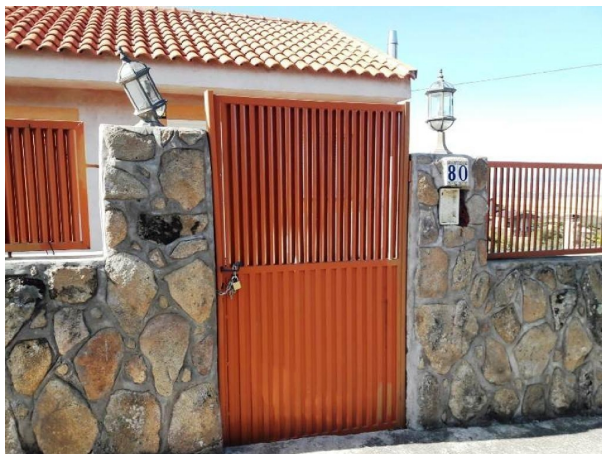

chalet en venta El Casar, Campiña

INMUEBLES WOW EN PERIODO DE PUJAS DESDE EL 27/01/2026 AL 10/02/2026 A LAS 18:00~ ~ Chalet en venta en El Casar, Urb. Las Colinas, Guadalajara.~ ~ Vivienda de 2 habitaciones, 2 baños, salón y cocina.~ ~ 188 metros de superficie construida, en una parcela de 1203 metros de superficie, dejando libre un amplio jardín.~ ~ Chalet en dos plantas, planta baja y planta sótano, donde encontramos el garaje.~ ~ El Casar es un municipio español perteneciente a la provincia de Guadalajara, en la comunidad autónoma de Castilla-La Mancha, a 32 km del centro de Guadalajara.~ ~ Grupo GH es una empresa dedicada a la intermediación y consultoría inmobiliaria con más de 25 años de experiencia en el sector, dando un servicio profesional orientado a las necesidades de nuestros clientes, cubriendo cualquier gestión en las diferentes tipologías de inmuebles de obra nueva y segunda mano.~ ~ Nuestra particular forma de hacer las cosas nos han posicionado en un lugar privilegiado dentro del mercado inmobiliario, constituyéndose como una de las empresas del sector con mayor crecimiento de los últimos años.~ ~ Ampliando nuestros horizontes hemos podido ofrecer mayores y mejores soluciones, esta buena gestión nos ha permitido convertirnos en una de las empresas referentes del sector.~ ~ Especialistas en gestión de patrimonio, ofrecemos calidad y servicio profesional. Nuestra red comercial de profesionales pone a su disposición un amplio abanico de ofertas a la carta, siendo su preocupación constante satisfacer al cliente, consiguiendo atender de forma especializada tanto la demanda como la oferta de nuestro sector.~ ~ Miembros de APO (Agentes de la propiedad inmobiliaria) y de AMADEI (Asociación de Empresas Inmobiliarias de Madrid) primera empresa en obtener el sello del código de Buenas Prácticas de la Comunidad de Madrid y el sello de calidad de Madrid Excelente.~

kamers:	2
opp. woning:	188 m2
opp. terrein:	1203 m2
prijs:	€ 236.000