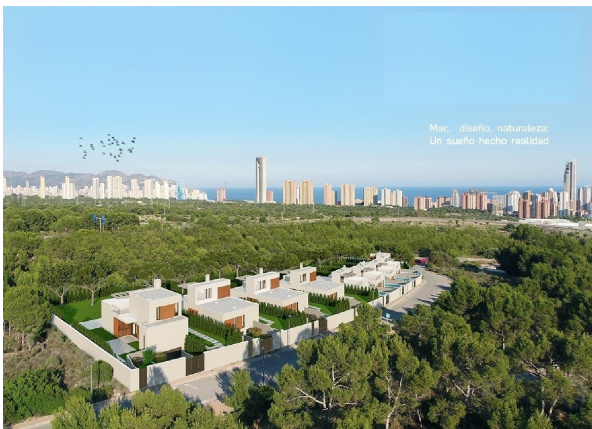

## chalet en venta Finestrat, Marina Baixa

VILLAS DE OBRA NUEVA EN FINESTRAT; Residencial de obra nueva de 9 villas en Finestrat, en Sierra Cortina - una de las mejores urbanizaciones de la Costa Blanca; Residencial consta de 4 tipos diferentes de viviendas adaptadas a las necesidades de los clientes. Algunos de los modelos vienen contruidos en 1 o 2 plantas, con sótano, solarium; Todas las villas tienen 3 dormitorios, 2 o 3 baños, cocina americana con salón, armarios empotrados, aire acondicionado y aerotermia, cocina equipada, jardín privado con piscina y parking; Residencial ubicado en el complejo turístico Sierra Cortina, junto a dos campos de golf, parques temáticos, un gran centro comercial y a escasos minutos de las playas de Benidorm; Finestrat ubicado en la comarca de la Marina Baixa de la Costa Blanca, cerca de la vecina Benidorm y a unos 40 kilómetros de la ciudad de Alicante y del aeropuerto internacional; El pueblo está situado en la ladera de la montaña de Puig Campana y ofrece hermosas vistas de la montaña, la costa y el mar Mediterráneo;

### gegevens woning

Hispacasas            **6324142**  
id:  
referentie:            **N6194**  
nabij of in:            **Finestrat**  
regio:                  **Marina Baixa**  
woningtype:          **chalet**  
kamers:                **3**  
opp. woning:          **270 m2**  
opp. terrein:          **396 m2**  
prijs:                   **€ 890.000**