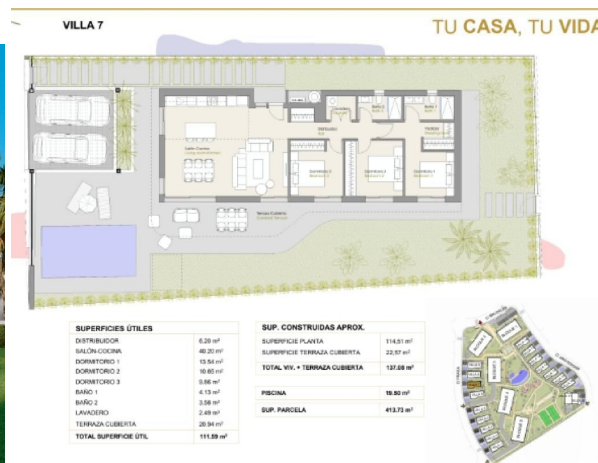

chalet en venta Finestrat, Marina Baixa

Villas de diseño contemporáneo en Sierra Cortina~~Presentamos una exclusiva villa independiente situada en una de las zonas más solicitadas de Finestrat, donde la elegancia moderna y la tranquilidad mediterránea se unen para ofrecer una experiencia de vida única.~~Ubicación de prestigio~Ubicada en la ladera de Sierra Cortina, esta propiedad disfruta de un entorno privilegiado, rodeado de naturaleza y con vistas despejadas hacia el mar y Benidorm. Su localización estratégica permite llegar en pocos minutos a playas, campos de golf, centros comerciales, autovía y servicios esenciales, incluida la oferta gastronómica y de ocio más destacada de la Costa Blanca.~~Espacios amplios y luminosos~La vivienda cuenta con 3 dormitorios distribuidos en una planta funcional, ideal tanto para residencia familiar como para casa vacacional. Diseñada para maximizar la luz natural y crear ambientes amplios y confortables.~~Superficies destacadas:~• Vivienda: 114 m²~• Terraza: 22 m²~• Superficie total construida: 137 m²~• Parcela: más de 400 m²~• Piscina privada: 19 m²~~Estilo, privacidad y confort~Los interiores presentan líneas limpias, acabados de primera calidad y una distribución pensada para ofrecer comodidad y estilo. En el exterior, una parcela generosa rodea la vivienda, garantizando privacidad y libertad para disfrutar de tu propio espacio al aire libre. La piscina privada invita a relajarse y aprovechar el clima mediterráneo durante todo el año.~~Un hogar para disfrutar cada día~Esta villa ofrece un entorno de serenidad y calidad de vida, sin espacios comunes, ideal para quienes valoran la privacidad. Es una oportunidad excepcional tanto para establecer una residencia permanente como para invertir en uno de los destinos más cotizados de la Costa Blanca. NOTA: Para viviendas en venta, el precio de venta anunciado no incluye IMPUESTO DE TRASMISIONES PATRIMONIALES, NI GASTOS DE NOTARÍA Y REGISTRO.