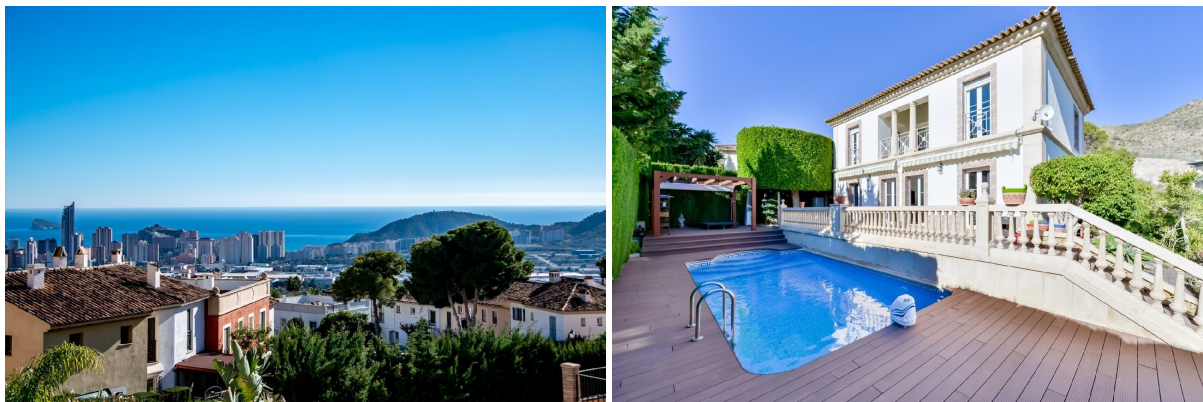

## chalet en venta Finestrat, Marina Baixa

Villa en Sierra Cortina – Golf Bahía, con vistas al mar y la montaña~~Magnífica villa situada en la urbanización Golf Bahía, en la exclusiva zona de Sierra Cortina, una de las áreas más demandadas y lujosas de la Costa Blanca, a tan solo 5 minutos de Benidorm.~~La vivienda disfruta de unas espectaculares vistas panorámicas al mar, a la bahía de La Marina Baixa y al entorno natural de montaña. Se encuentra cerca de restaurantes de alto nivel, instalaciones deportivas y todos los servicios.~~La villa se distribuye en tres plantas.~~En la planta baja encontramos un amplio salón con chimenea y aire acondicionado, una cocina independiente totalmente equipada, comedor con acceso directo al jardín, un dormitorio y un baño.~~En la primera planta dispone de tres dormitorios, uno de ellos en suite con baño privado y terraza con impresionantes vistas al mar y la montaña.~~La planta sótano cuenta con garaje para dos vehículos, un amplio vestidor y una sala técnica.~~En el exterior, la parcela ofrece varias zonas ajardinadas, piscina con sistema de contracorriente, pérgola junto a la piscina, otra pérgola con cocina de verano y chimenea integrada.~~La propiedad dispone además de videovigilancia, alarma, calefacción de gas con caldera y todas las comodidades para disfrutar de una vivienda exclusiva en un entorno privilegiado.