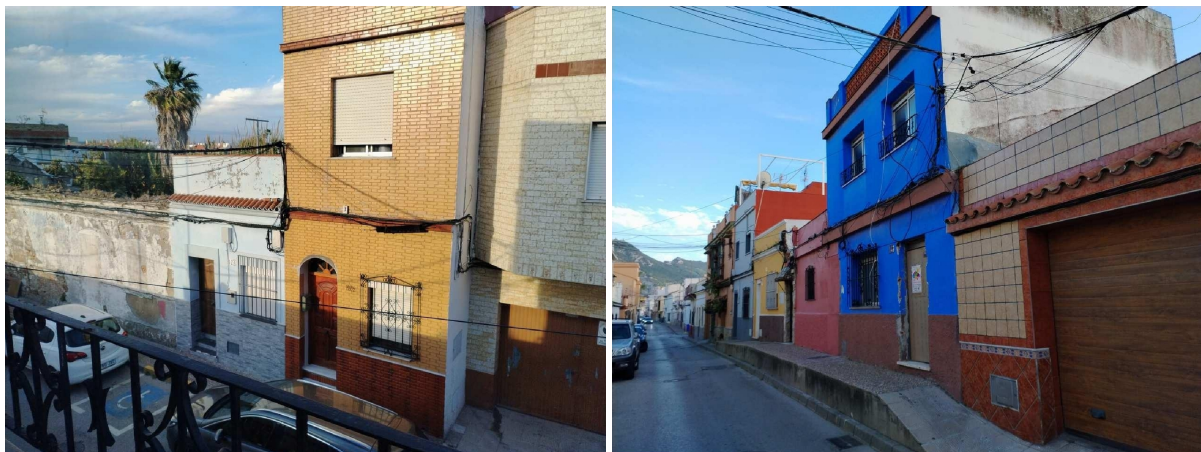

# HISPACASAS

<https://www.hispacasas.com/chalet/la-linea-de-la-concepcion-11300/6336794/>

## chalet en venta La Linea De La Concepcion, Campo De Gibraltar

Unifamiliar situado en la población de La Línea de la Concepción perteneciente a la provincia de Cádiz. Tiene una superficie de 110,56 m2 aproximadamente. El edificio esta ubicado en zona totalmente consolidada y con toda clase de servicios, colegios, entidades bancarias, supermercados, restaurantes... Con buen acceso al resto de poblaciones. La vivienda esta distribuida en salón comedor, cocina, un cuarto de baño y tres dormitorios.~~VISITE SIN COMPROMISO. 0% comisión a compradores para este activo. IKESA informa que no cobra comisión de ningún tipo por inmuebles procedentes de Entidades Financieras, Fondos de Inversión, así como producto de Obra Nueva.~De acuerdo con lo prevenido en el Decreto 218/2005, de 11 de octubre, se informa al cliente que los Gastos Notariales, Registrales, Impuesto de Transmisiones (ITP) o IVA, Honorarios de Intermediación, Gastos Financieros, y otros gastos inherentes a la compraventa no están incluidos en el precio.~

### gegevens woning

Hispacasas id:	<b>6336794</b>
referentie:	<b>CA10300044</b>
nabij of in:	<b>La Linea De La Concepcion</b>
regio:	<b>Campo De Gibraltar</b>
woningtype:	<b>chalet</b>
kamers:	<b>3</b>
opp. woning:	<b>148 m2</b>
opp. terrein:	<b>- m2</b>
prijs:	<b>€ 87.000</b>