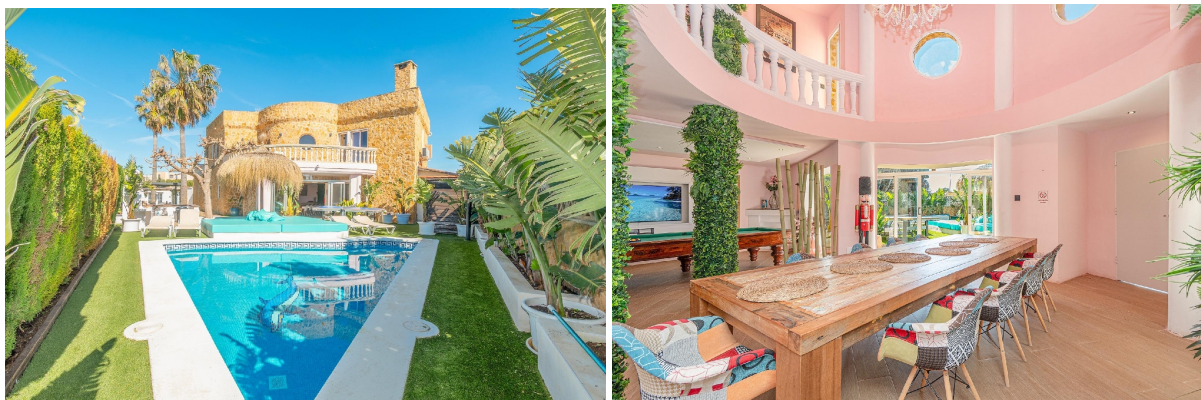

chalet en venta Lluçmajor, Lluçmajor

Se presenta este espectacular chalet independiente de lujo ubicado en la exclusiva zona residencial de Sa Torre, una de las áreas más tranquilas y demandadas de la costa sur de Mallorca. Rodeado de viviendas de alto nivel y con un entorno cuidado durante todo el año, esta propiedad combina privacidad, amplitud y un estilo elegante con esencia mediterránea.~La vivienda se asienta sobre una parcela de aproximadamente 506 m2 y ha sido completamente reformada con materiales de alta calidad, ofreciendo una imagen moderna y sofisticada sin perder el carácter acogedor que la convierte en un verdadero hogar.~Distribución de la vivienda~Planta principal — funcionalidad y confort~La primera planta cuenta con 108 m2 construidos y una distribución pensada para el día a día, con espacios amplios y luminosos.~En esta planta encontramos un salón confortable con zona de estar, cocina integrada de diseño, una agradable terraza interior que aporta luz natural y dos dormitorios. Ambas habitaciones disponen de baño en suite, garantizando comodidad y privacidad.~El conjunto transmite un ambiente elegante y contemporáneo gracias a la reforma integral y a la selección de materiales de calidad.~Planta superior — privacidad y vistas~La segunda planta dispone de 76 m2 y está destinada a la zona de descanso principal.~Aquí se ubica la habitación principal con baño en suite, junto con una segunda habitación también con baño en suite. Desde esta planta se accede a una terraza con agradables vistas al mar, un espacio ideal para relajarse y disfrutar del entorno.~Exterior y zonas de ocio~El exterior de la vivienda está diseñado para disfrutar al máximo del estilo de vida mediterráneo, con diferentes ambientes que permiten combinar relax, ocio y reuniones sociales.~La propiedad dispone de piscina privada rodeada de zona de descanso, área de barbacoa, mesa de ping-pong y una zona de bar, creando un espacio perfecto para el entretenimiento. Además, cuenta con una mesa exterior ideal para comidas y cenas al aire libre con familia y amigos.~El jardín ofrece amplitud y privacidad, convirtiéndose en uno de los grandes atractivos de la vivienda.~Apartamento de invitados~En el jardín se encuentra un encantador apartamento independiente, ideal como casa de invitados. Este espacio cuenta con baño en suite y ofrece una estancia cómoda y privada para visitas, familiares o incluso como zona de trabajo o ocio.~Ubicación~Sa Torre es una zona residencial consolidada muy valorada por su tranquilidad, su cercanía al mar y su buena conexión con Palma y el aeropuerto. Dispone de servicios cercanos, campos de golf, zonas de paseo y todos los elementos necesarios para una vida cómoda durante todo el año.~Su carácter exclusivo y su entorno natural la convierten en una ubicación perfecta tanto para residencia habitual como para segunda vivienda.~Características principales~Chalet independiente de lujo~Parcela de 506 m2~Vivienda distribuida en dos plantas~4 dormitorios con baño en suite~Terraza con vistas al mar~Reforma integral con materiales de alta calidad~Piscina privada~Zona de barbacoa~Zona de bar y ocio