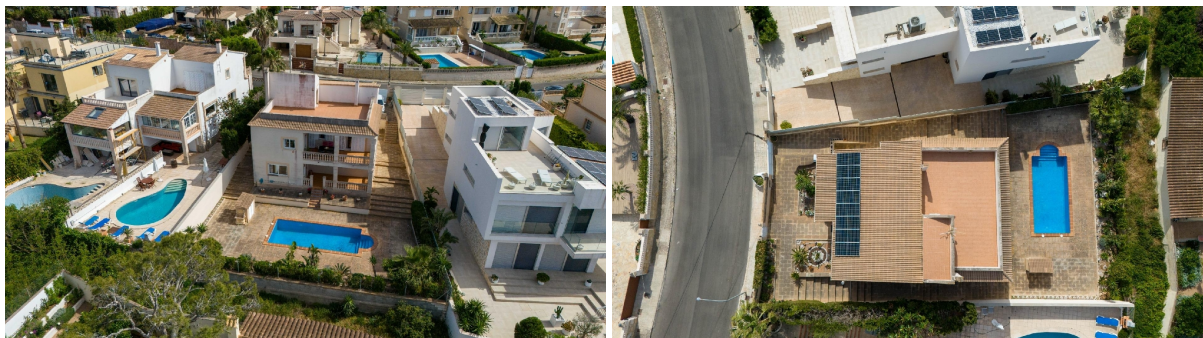

HISPACASAS

<https://www.hispacasas.com/chalet/llucmajor-07620/6380186/>

chalet en venta Lluçmajor, Lluçmajor

En Badia Blava, una zona tranquila y valorada de la costa sur de Mallorca, se encuentra esta villa con vistas al mar sobre la bahía de Palma. Su ubicación permite disfrutar de un entorno residencial cercano a servicios y con buena conexión, a solo 15 minutos del aeropuerto.~~La propiedad destaca por sus espacios exteriores, diseñados para aprovechar las vistas y la vida al aire libre. Dispone de varias terrazas, una azotea panorámica, jardín privado y una gran piscina. Desde diferentes zonas de la vivienda se pueden contemplar el mar y las puestas de sol sobre la bahía.~~El interior se distribuye en tres dormitorios, dos baños, salón con chimenea y acceso directo a la terraza, además de una cocina equipada. La vivienda es luminosa y ofrece una distribución cómoda tanto para residencia habitual como para casa de vacaciones en una zona costera consolidada.~~Como valor añadido, cuenta con un sótano con entrada independiente, ideal para invitados o como espacio vinculado al alquiler. La licencia de alquiler turístico aporta un perfil interesante para compradores que buscan combinar uso propio e inversión en Mallorca.