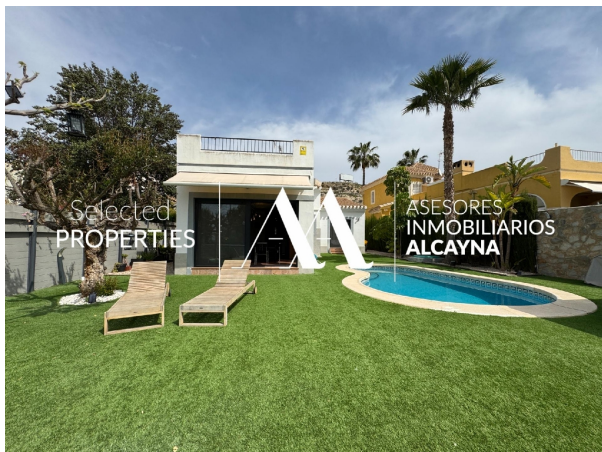

HISPACASAS

<https://www.hispacasas.com/chalet/molina-de-segura-30500/6296474/>

chalet en venta Molina De Segura, Vega Media Del Segura

Casa o chalet en venta en Altorreal El Chorrico, Molina de Segura ~*Tu nuevo hogar te espera con todo el confort y lujo que mereces.* ~*Imagina un chalet totalmente reformado, listo para ser disfrutado. Esta propiedad exclusiva se encuentra en *primera línea de golf*, lo que garantiza no solo unas vistas inmejorables, sino también privacidad y tranquilidad absoluta. Su diseño funcional y su distribución en una única planta principal lo hacen cómodo y práctico, perfecto para el día a día.~~ *Espacios que inspiran*: ~ Salón amplio con chimenea y grandes ventanales que inundan el espacio de luz natural y conectan directamente con la parcela. ~ Zona de comedor junto a un elegante porche cenador, ideal para reuniones y momentos especiales. ~ Cocina moderna totalmente equipada con electrodomésticos de alta gama

gegevens woning

Hispacasas id:	6296474
referentie:	02674
nabij of in:	Molina De Segura
regio:	Vega Media Del Segura
woningtype:	chalet
kamers:	5
opp. woning:	177 m2
opp. terrein:	600 m2
prijs:	€ 485.000