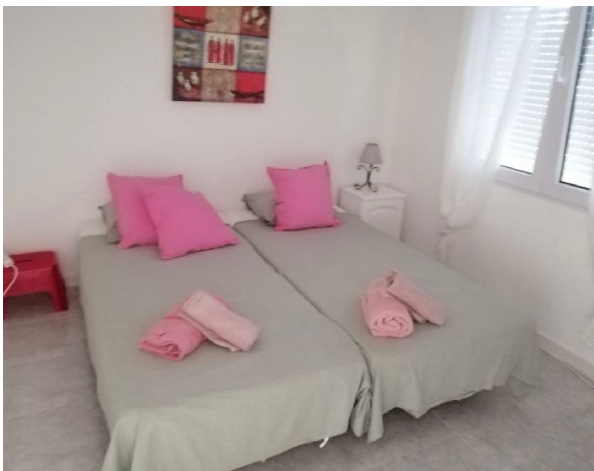

HISPACASAS

<https://www.hispacasas.com/chalet/monte-pedreguer-03750/6358434/>

chalet en venta Monte Pedreguer, Marina Alta

Efectivo estimado necesario al cierre de la compra con hipoteca: No residente (préstamo con un LTV del 70%): efectivo necesario aproximado: 203.000 €–213.000 € Residente (préstamo con un LTV del 80%): efectivo necesario aproximado: 154.000 €–164.000 € Aviso legal: Esta información es solo orientativa y no constituye la oferta final, que depende de la situación individual del comprador. No incluye descuentos ni mejoras.