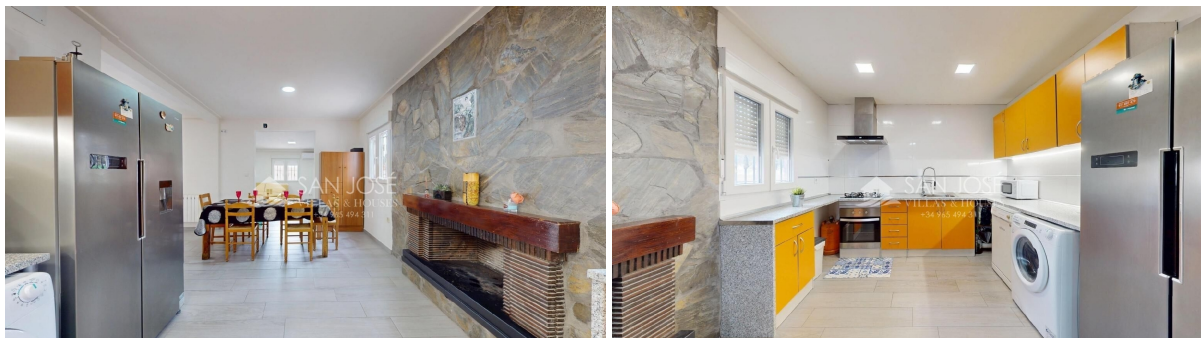

chalet en venta Novelda, Vinalopó Mitjà

Inmobiliaria San Jose VENDE PRECIOSO CHALET EN NOVELDA, A TAN SOLO UN MINUTO DE LA POBLACIÓN, EN LA ZONA DEL LEDUA PARK~~Descubre este impresionante chalet en la exclusiva zona de Ledua, a tan solo un minuto del núcleo urbano de Novelda. Con una superficie construida de 195 metros cuadrados y una parcela espectacular que abarca 2188 metros cuadrados, esta propiedad es ideal para quienes buscan comodidad y tranquilidad. ~~La vivienda ha sido reformada recientemente, garantizando su estado impecable; cuenta con un amplio garaje capaz de albergar dos coches y dispone también de un almacén auxiliar adicional de 60 metros que ofrece la posibilidad de convertirse en una vivienda secundaria. Disfruta del sol todo el día gracias a su orientación sur e relájate junto a la piscina privada rodeada por hermosos árboles. ~~Además tiene vistas espectaculares al entorno natural vallado que le brinda privacidad sin renunciar a las comodidades modernas.