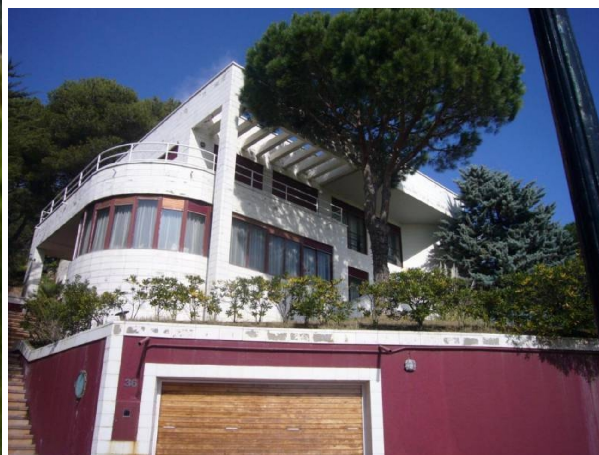

chalet en venta Palafrugell, Baix Empordà

En Tamariu (Girona). Casa espectacular en urbanización Aigua Gèlida. Casa de 517m con 7 dormitorios (+ 1 una habitación con baño para el servicios), 6 baños, comedor muy espacioso con chimenea central. Garaje y bodega. Zona exterior de terrazas, piscina, barbacoa, jardines, bolera, galería de tiro, grupo electrógeno. El terreno de casi 3.500m2 consta de 3 parcelas, de las cuales 2 ocupan la casa.

gegevens woning

Hispacasas id: **6235440**
referentie: **0977**
nabij of in: **Palafrugell**
regio: **Baix Empordà**
woningtype: **chalet**
kamers: **8**
opp. woning: **517 m2**
opp. terrein: **3454 m2**
prijs: **€ 1.622.327**