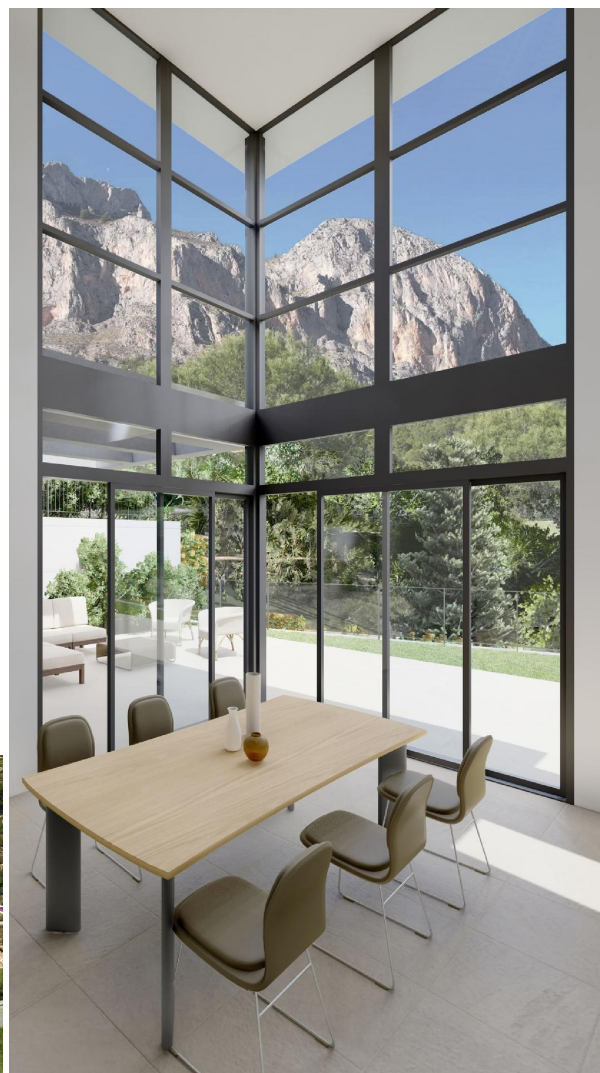

chalet en venta Polop, Marina Baixa

En la pintoresca localidad de Polop, REMAX Inmomás presenta un exclusivo conjunto residencial compuesto por 24 viviendas independientes. Este desarrollo es ideal para quienes valoran la tranquilidad sin renunciar a las conexiones, ya que se encuentra a solo 7 km del aeropuerto. Las propiedades, de diseño contemporáneo, ofrecen una armoniosa combinación de confort y modernidad, adaptándose perfectamente tanto como residencia principal como segunda vivienda.~~El exterior de estas casas en Polop está diseñado para integrarse plenamente con el entorno natural. Cada vivienda dispone de un jardín privado y una terraza perfecta para disfrutar del clima mediterráneo con familia o amigos. La arquitectura moderna y acabados premium crean un ambiente exterior que invita al relax y al disfrute pleno al aire libre.~~Pensadas para maximizar comodidad y funcionalidad, estas viviendas ofrecen opciones entre 3 o 4 dormitorios con 2 o 3 baños. Los interiores destacan por sus suelos de gres porcelánico que aportan elegancia duradera. Además, persianas eléctricas y aire acondicionado aseguran confort todo el año. Las cocinas equipadas con electrodomésticos modernos y armarios empotrados optimizan el espacio disponible.~~Las áreas comunes del residencial están diseñadas para el disfrute colectivo e incluyen