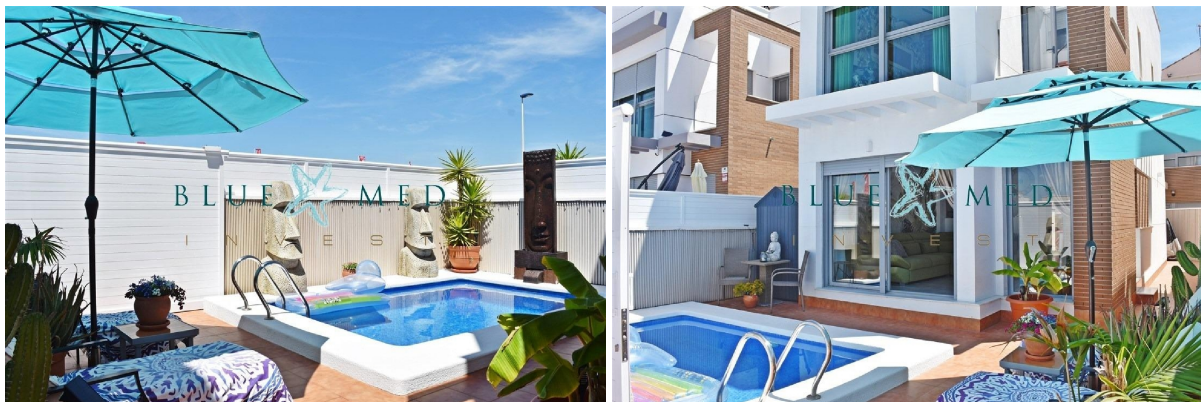

## chalet en venta Puerto De Mazarrón, Bajo Guadalentín

BLUE MED INVEST VENDE EN EXCLUSIVA este espectacular chalet independiente en la exclusiva zona de Mar de Plata, en Puerto de Mazarrón, construido en 2016 y orientado al suroeste, ideal para disfrutar de impresionantes atardeceres y vistas despejadas al mar.~~La vivienda se distribuye en 3 plantas y destaca por su luminosidad, excelente estado y comodidad. En la planta baja encontramos un amplio salón, cocina totalmente equipada con despensa y un baño completo. En la primera planta se sitúa la habitación principal con baño en suite y balcón privado, además de una habitación doble y otro baño completo. La última planta ofrece un fantástico solárium con vistas al mar y jacuzzi, perfecto para relajarse durante todo el año.~~La propiedad se vende totalmente amueblada y cuenta con armarios empotrados, aire acondicionado frío/calor por split y excelentes calidades. Dispone de 92,77 m2 construidos, 78,95 m2 útiles y una parcela de 150 m2 con piscina privada, zona de terraza, patio y ducha exterior.~~Ubicada en una zona exclusiva y tranquila, a tan solo 500 metros de la playa, esta vivienda es perfecta tanto como residencia habitual, segunda vivienda o inversión.~~Llámanos y concertamos una visita:~BLUE MED INVEST~+ ([[utilice el formulario para contactar]]) ~ ([[utilice el formulario para contactar]]) ~REF: MDP946