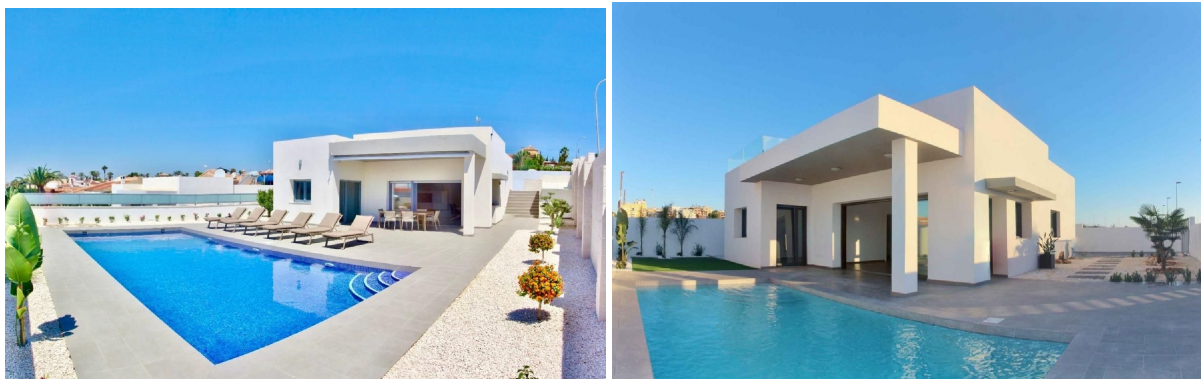

chalet en venta Rafal, Baix Segura

Descubre esta exclusiva vivienda de nueva construcción diseñada para ofrecer confort, eficiencia y diseño contemporáneo en cada detalle.~~Construida con estructura de hormigón armado conforme a la normativa vigente, garantiza solidez, seguridad y durabilidad a largo plazo. Su fachada combina cerramiento cerámico con aislamiento térmico en cámara de aire, proporcionando un excelente comportamiento energético y máximo confort interior durante todo el año.~ Diseño pensado para disfrutar~Las carpinterías exteriores en PVC con refuerzo interior y doble acristalamiento aseguran un aislamiento térmico y acústico óptimo. Además, las persianas motorizadas aportan comodidad y modernidad al conjunto.~~En el interior, encontrarás:~Carpintería lacada en tonos neutros.Armarios empotrados completamente vestidos y con puertas correderas.Pavimentos y revestimientos de primera calidad a elegir por el comprador, permitiéndote personalizar tu hogar. Pintura plástica blanca que aporta luminosidad y sensación de amplitud.Tomas USB en dormitorios y salón, adaptadas al estilo de vida actual. Cocina y baños personalizables~La cocina incluye mobiliario bajo y espacio para frigorífico, encimera y fregadero, con acabados seleccionables.~Los baños cuentan con sanitarios de diseño actual, grifería monomando y plato de ducha antideslizante.~ Eficiencia y tecnología~La vivienda incorpora:~Sistema de paneles solares fotovoltaicos. Instalación solar según normativa.Caldera eléctrica.Preinstalación de aire acondicionado por conductos.Sistema de ventilación forzada.Instalación eléctrica conforme a reglamentación vigente.Puerta de acceso para vehículos motorizada. ~Todo pensado para ofrecer eficiencia energética y reducir el consumo.~ Exterior privado para disfrutar todo el año~La parcela se entrega terminada con:~Jardín plantado con sistema de riego automático.Zona exterior pavimentada según plano. Plaza de aparcamiento en hormigón estampado.Cerramiento metálico de diseño contemporáneo.~Y como protagonista del exterior:~~ Piscina privada de 7 x 3,5 metros, acabada en gresite a elegir, con iluminación LED, ducha exterior y equipo completo de depuración. El espacio perfecto para relajarse o compartir momentos inolvidables.~ Tranquilidad garantizada~Incluye seguro decenal con garantía independiente de 10 años.~Opcionalmente, se puede instalar sistema de alarma inalámbrico conectado.~~Una vivienda moderna, eficiente y personalizable, ideal tanto como residencia habitual como inversión. NOTA: Para viviendas en venta, el precio de venta anunciado no incluye IMPUESTO DE TRASMISIONES PATRIMONIALES, NI GASTOS DE NOTARÍA Y REGISTRO.