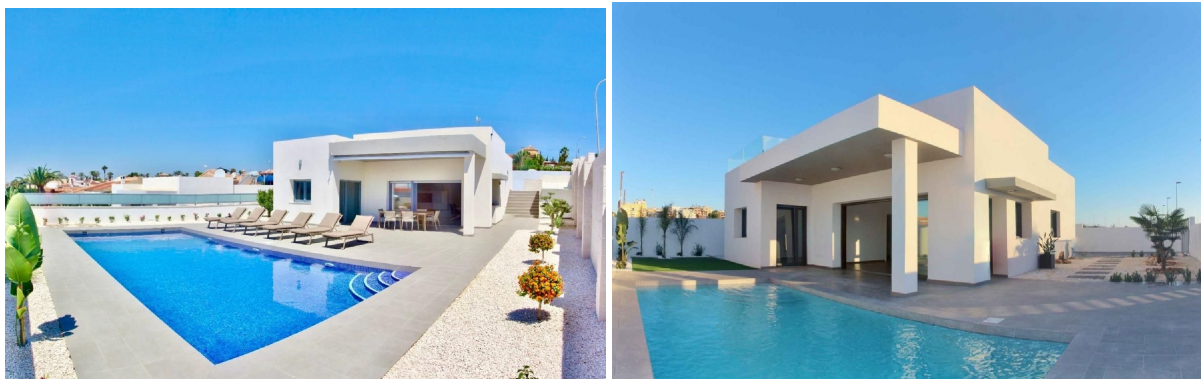

## chalet en venta Rafal, Baix Segura

Descubre esta exclusiva vivienda de nueva construcción diseñada para ofrecer confort, eficiencia y diseño contemporáneo en cada detalle.~~Construida con estructura de hormigón armado conforme a la normativa vigente, garantiza solidez, seguridad y durabilidad a largo plazo. Su fachada combina cerramiento cerámico con aislamiento térmico en cámara de aire, proporcionando un excelente comportamiento energético y máximo confort interior durante todo el año.~ Diseño pensado para disfrutar~Las carpinterías exteriores en PVC con refuerzo interior y doble acristalamiento aseguran un aislamiento térmico y acústico óptimo. Además, las persianas motorizadas aportan comodidad y modernidad al conjunto.~~En el interior, encontrarás:~Carpintería lacada en tonos neutros.Armarios empotrados completamente vestidos y con puertas correderas.Pavimentos y revestimientos de primera calidad a elegir por el comprador, permitiéndote personalizar tu hogar. Pintura plástica blanca que aporta luminosidad y sensación de amplitud.Tomas USB en dormitorios y salón, adaptadas al estilo de vida actual. Cocina y baños personalizables~La cocina incluye mobiliario bajo y espacio para frigorífico, encimera y fregadero, con acabados seleccionables.~Los baños cuentan con sanitarios de diseño actual, grifería monomando y plato de ducha antideslizante.~ Eficiencia y tecnología~La vivienda incorpora:~Sistema de paneles solares fotovoltaicos. Instalación solar según normativa.Caldera eléctrica.Preinstalación de aire acondicionado por conductos.Sistema de ventilación forzada.Instalación eléctrica conforme a reglamentación vigente.Puerta de acceso para vehículos motorizada. ~Todo pensado para ofrecer eficiencia energética y reducir el consumo.~ Exterior privado para disfrutar todo el año~La parcela se entrega terminada con:~Jardín plantado con sistema de riego automático.Zona exterior pavimentada según plano. Plaza de aparcamiento en hormigón estampado.Cerramiento metálico de diseño contemporáneo.~Y como protagonista del exterior:~~ Piscina privada de 7 x 3,5 metros, acabada en gresite a elegir, con iluminación LED, ducha exterior y equipo completo de depuración. El espacio perfecto para relajarse o compartir momentos inolvidables.~ Tranquilidad garantizada~Incluye seguro decenal con garantía independiente de 10 años.~Opcionalmente, se puede instalar sistema de alarma inalámbrico conectado.~~Una vivienda moderna, eficiente y personalizable, ideal tanto como residencia habitual como inversión.