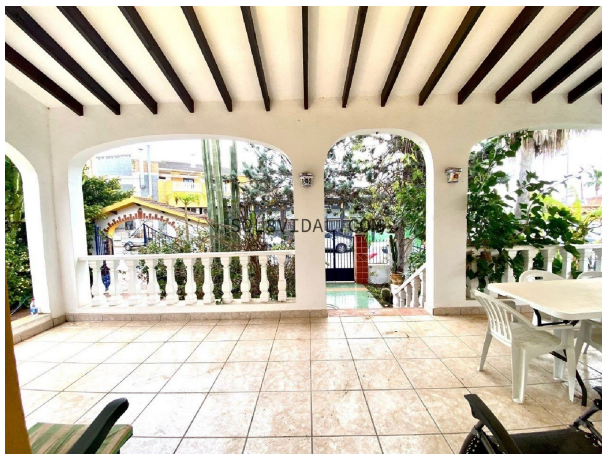

## chalet en venta Rojas, Baix Segura

SOL8VIDAL. Chalet en Ciudad Quesada. Villa situada en la entrada de la urbanización, junto a la farmacia, supermercados, The Old Don Carlos..., la ubicación es la mejor de toda la urbanización. Esta propiedad es realmente única por la excelente ubicación y por su tamaño y calidades. La parcela es de 670 m2, dispone de piscina privada, jardín muy bien cuidado, garaje, barbacoa...~ En la planta semisótano, dispone de garaje y varias estancias. En la propiedad, podrá disfrutar de un bonito salón con chimenea, cocina estilo americano, 4 dormitorios, 3 baños, altillo con buhardilla, y muebles y decoración instalados por un famoso decorador de interiores de reconocido prestigio, así como lámparas de cristal de bohemia. No lo piense más y venga a visitarla.~ Somos un despacho jurídico e inmobiliaria que presta asesoramiento y servicio de intermediación y/o representación integral, tanto a cliente vendedor como a comprador, en la compraventa y alquiler en todas sus fases, con la garantía de disponer de abogados especializados en derecho inmobiliario y contratos, así como derecho Penal, Civil, Mercantil y Laboral. Conseguimos los objetivos comerciales de nuestros clientes sin menospreciar la seguridad y garantías jurídica y fiscal. Nuestro objetivo: La satisfacción del cliente. Para más información llamar al (utilice el formulario para contactar) . INMOBILIARIA SOL 8 VIDAL~ SOL8VIDAL